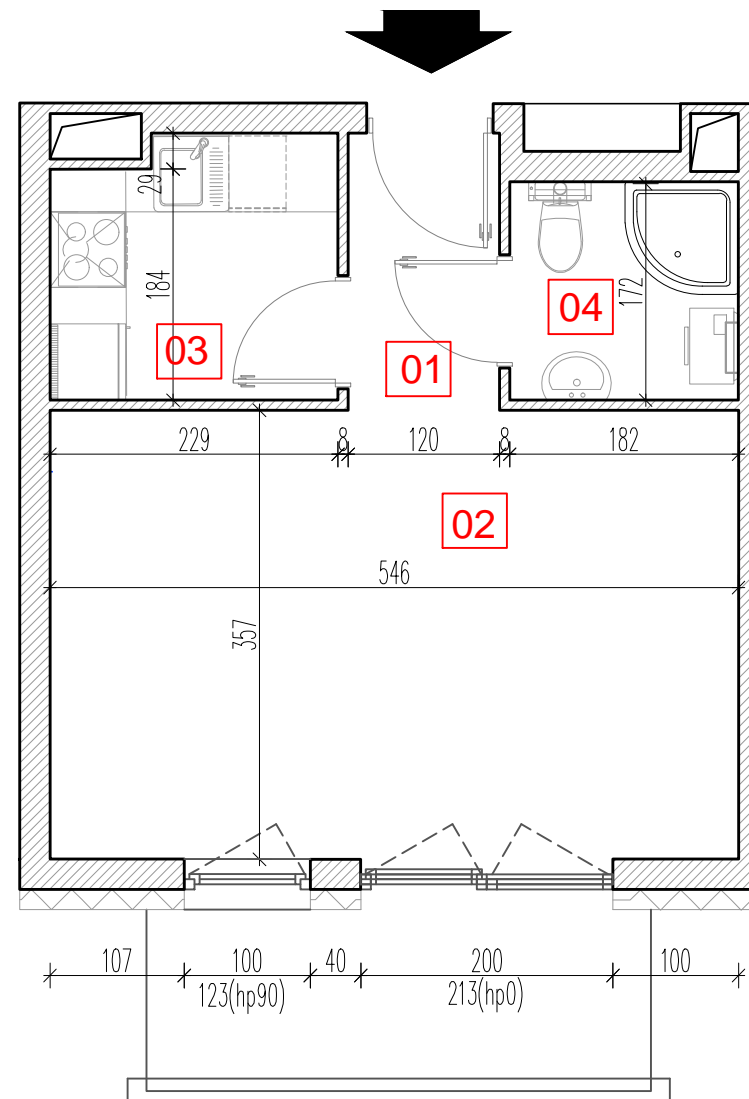

TARASY WILCZAK

1pokój **M162**

BUDYNKI MIESZKALNE
POZNAŃ ul. Wilczak 16 A

LOKALIZACJA MIESZKANIA W BUDYNKU

ETAP 1

PIĘTRO: 6

ILOŚĆ POKOI: 1

| | | | |
|----|----------|-------|----------------|
| 01 | Korytarz | 2,70 | m ² |
| 02 | Kuchnia | 4,68 | m ² |
| 03 | Pokój | 19,85 | m ² |
| 04 | Łazienka | 3,20 | m ² |

30,43 m²

Balkon 5,36m²

TRICO

TRICO sp. z o.o. SKA
ul. Na Miasteczku 12 61-144 Poznań
www.tarasywilczak.pl