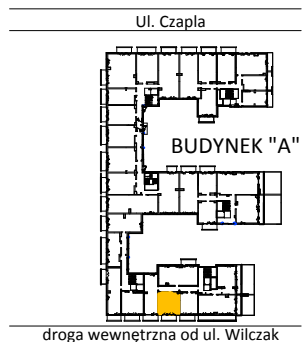

TARASY WILCZAK

1pokój **M162**

BUDYNKI MIESZKALNE
POZNAŃ ul. Wilczak 16 A

LOKALIZACJA MIESZKANIA W BUDYNKU

ETAP 1

PIĘTRO: 6

ILOŚĆ POKOI: 1

| | | | |
|----|----------|-------|----------------|
| 01 | Korytarz | 2,70 | m ² |
| 02 | Kuchnia | 4,68 | m ² |
| 03 | Pokój | 19,85 | m ² |
| 04 | Łazienka | 3,20 | m ² |