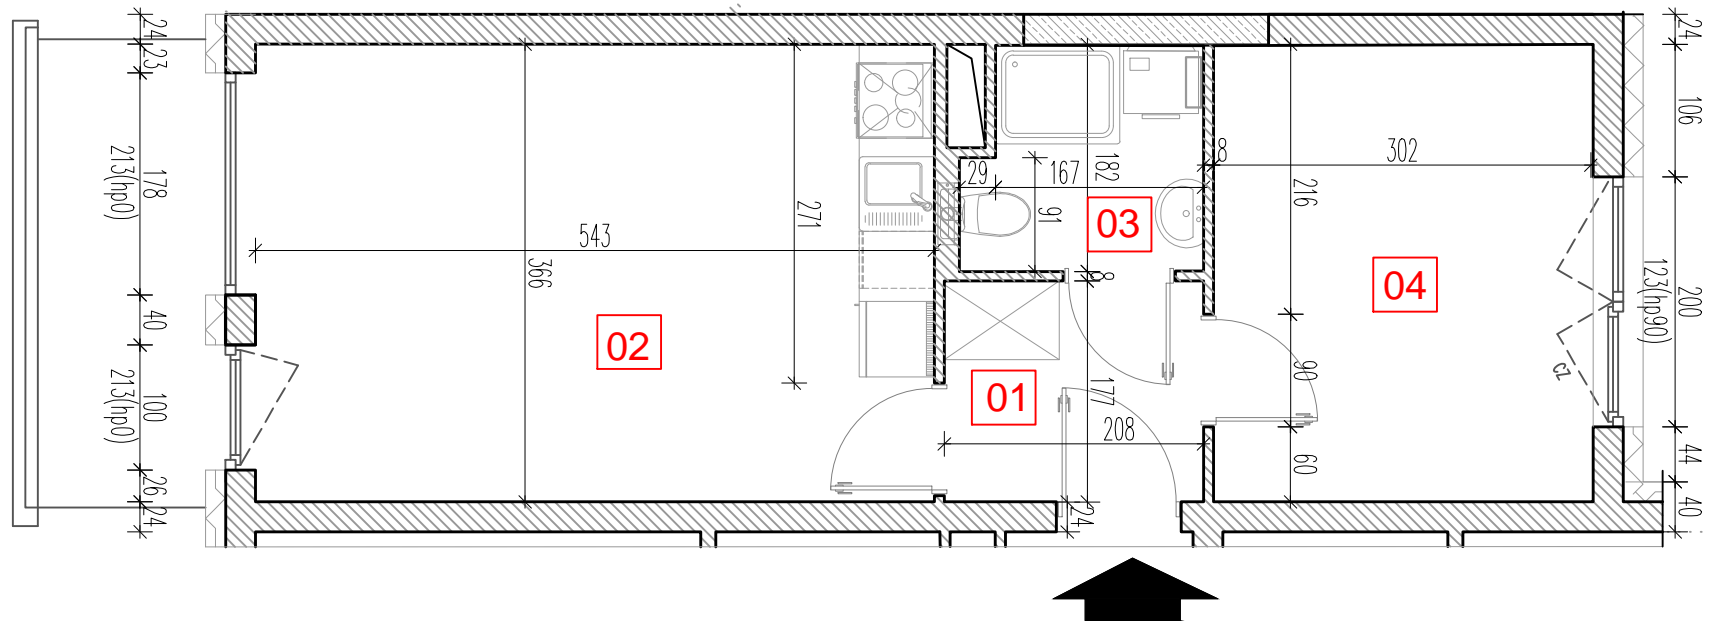

# TARASY WILCZAK

2 pokoje **M161**

BUDYNKI MIESZKALNE  
POZNAŃ ul. Wilczak 16 A

LOKALIZACJA MIESZKANIA W BUDYNKU

ETAP 1

PIĘTRO:	6
ILOŚĆ POKOI:	2

01	Korytarz	3,76	m <sup>2</sup>
02	Pokój z aneksem	20,30	m <sup>2</sup>
03	Łazienka	3,52	m <sup>2</sup>
04	Pokój	11,11	m <sup>2</sup>

38,69 m<sup>2</sup>

Balkon 5,02m<sup>2</sup>

TRICO sp. z o.o. SKA  
ul. Na Miasteczku 12 61-144 Poznań  
[www.tarasywilczak.pl](http://www.tarasywilczak.pl)