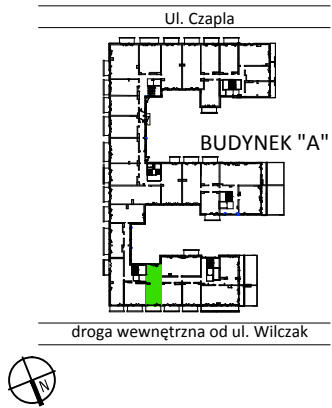

# TARASY WILCZAK

2 pokoje **M161**

BUDYNKI MIESZKALNE  
POZNAŃ ul. Wilczak 16 A

LOKALIZACJA MIESZKANIA W BUDYNKU

ETAP 1

PIĘTRO:	6
ILOŚĆ POKOI:	2

01	Korytarz	3,76	m <sup>2</sup>
02	Pokój z aneksem	20,30	m <sup>2</sup>
03	Łazienka	3,52	m <sup>2</sup>
04	Pokój	11,11	m <sup>2</sup>

38,69 m<sup>2</sup>

Balkon 5,02m<sup>2</sup>

TRICO sp. z o.o. SKA  
ul. Na Miasteczku 12 61-144 Poznań  
[www.tarasywilczak.pl](http://www.tarasywilczak.pl)