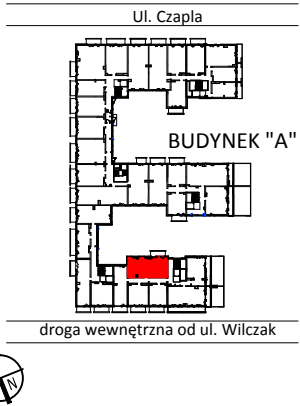

TARASY WILCZAK

3 pokoje **M160**

BUDYNKI MIESZKALNE
POZNAŃ ul. Wilczak 16 A

LOKALIZACJA MIESZKANIA W BUDYNKU

ETAP 1

PIĘTRO: 6

ILOŚĆ POKOI: 3

01	Korytarz	6,51	m ²
02	Łazienka	3,63	m ²
03	Pokój	10,32	m ²
04	Pokój	8,76	m ²
05	Pokój dzienny z aneksem	24,81	m ²

54,03 m²

Balkon 5,36 m²

TRICO

TRICO sp. z o.o. SKA
ul. Na Miasteczku 12 61-144 Poznań
www.tarasywilczak.pl