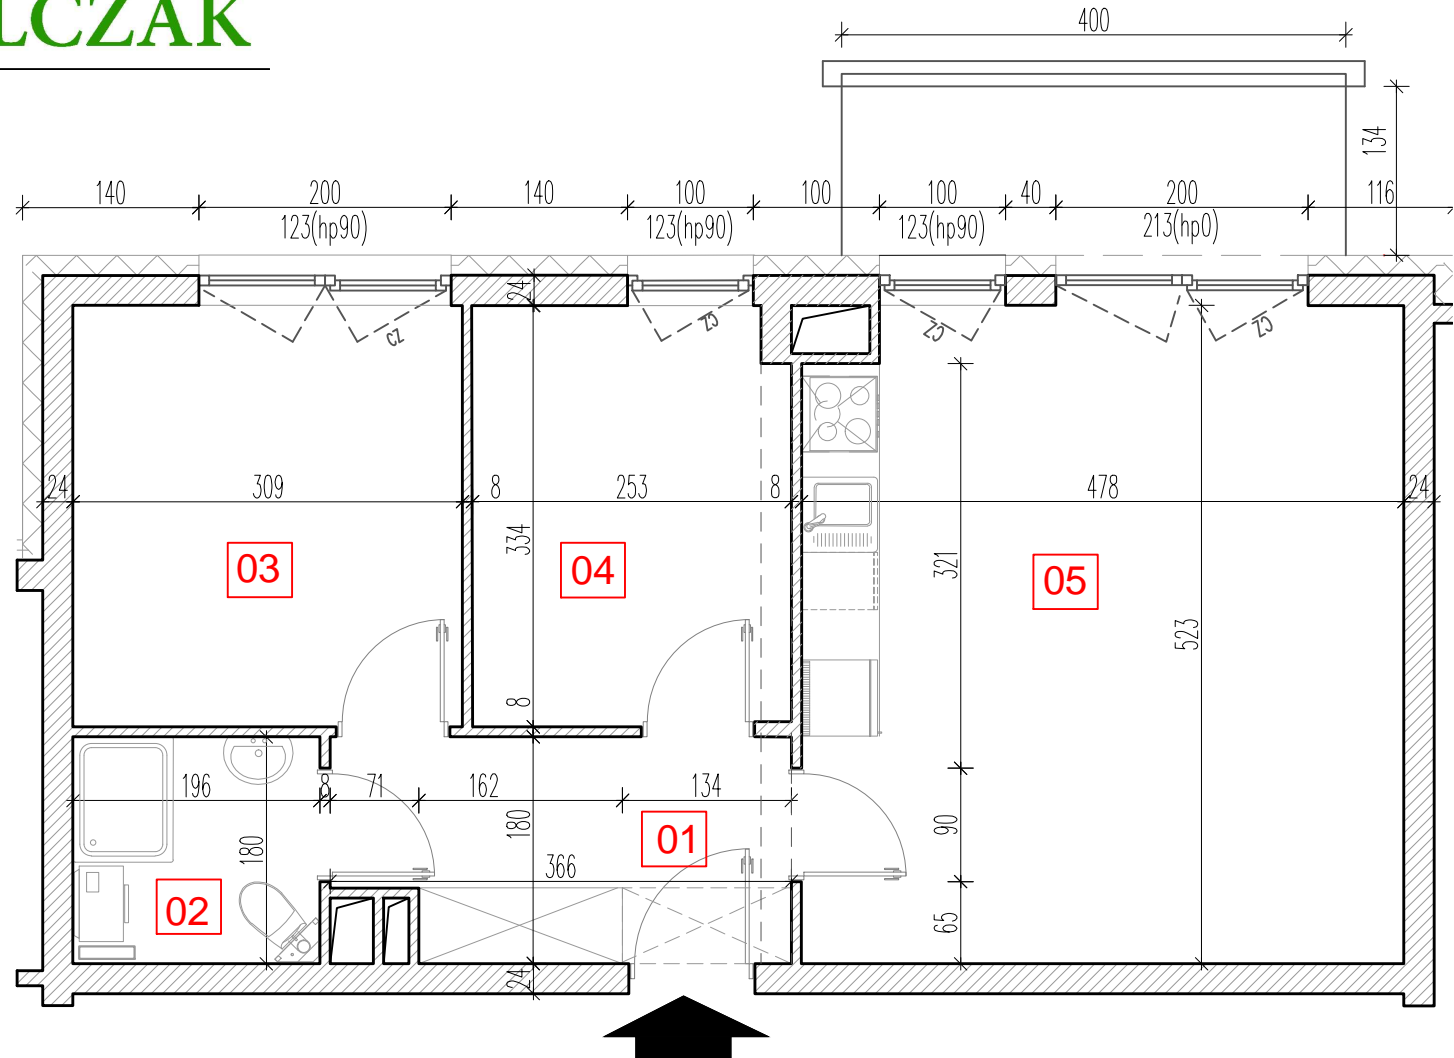

TARASY WILCZAK

3 pokoje **M160**

BUDYNKI MIESZKALNE
POZNAŃ ul. Wilczak 16 A

LOKALIZACJA MIESZKANIA W BUDYNKU

ETAP 1

PIĘTRO: 6

ILOŚĆ POKOI: 3

01	Korytarz	6,51	m ²
02	Łazienka	3,63	m ²
03	Pokój	10,32	m ²
04	Pokój	8,76	m ²
05	Pokój dzienny z aneksem	24,81	m ²

54,03 m²

Balkon 5,36 m²

TRICO

TRICO sp. z o.o. SKA
ul. Na Miasteczku 12 61-144 Poznań
www.tarasywilczak.pl