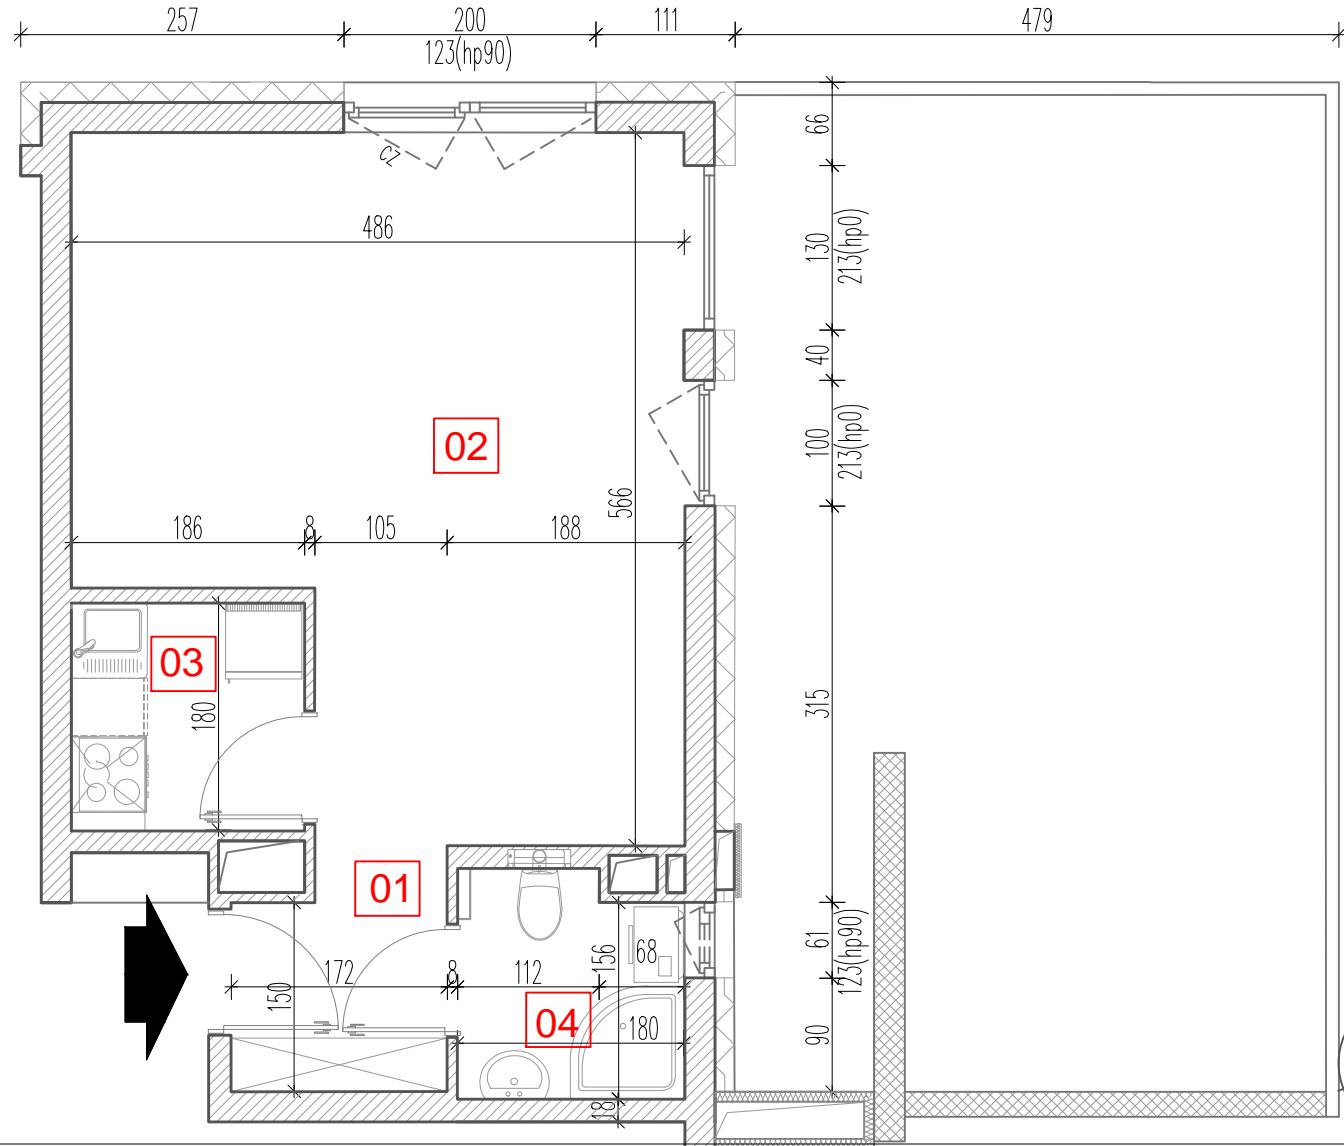

TARASY WILCZAK

M155

BUDYNKI MIESZKALNE
POZNAŃ ul. Wilczak 16 A

LOKALIZACJA MIESZKANIA W BUDYNKU

ETAP 1

PIĘTRO: 5

ILOŚĆ POKOI: 1

| | | | |
|----|----------|-------|----------------|
| 01 | Korytarz | 2,96 | m ² |
| 02 | Pokój | 24,10 | m ² |
| 03 | Kuchnia | 3,47 | m ² |
| 04 | Łazienka | 3,22 | m ² |

33,75 m²

Taras 38,36 m²

TRICO

TRICO sp. z o.o. SKA
ul. Na Miasteczku 12 61-144 Poznań
www.tarasywilczak.pl