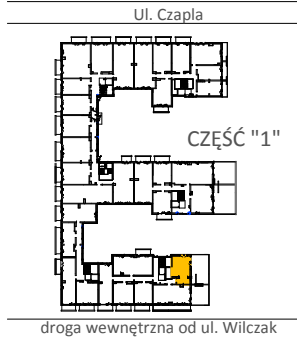

TARASY WILCZAK

M155

BUDYNKI MIESZKALNE
POZNAŃ ul. Wilczak 16 A

LOKALIZACJA MIESZKANIA W BUDYNKU

ETAP 1

PIĘTRO: 5

ILOŚĆ POKOI: 1

| | | | |
|----|----------|-------|----------------|
| 01 | Korytarz | 2,96 | m ² |
| 02 | Pokój | 24,10 | m ² |
| 03 | Kuchnia | 3,47 | m ² |
| 04 | Łazienka | 3,22 | m ² |