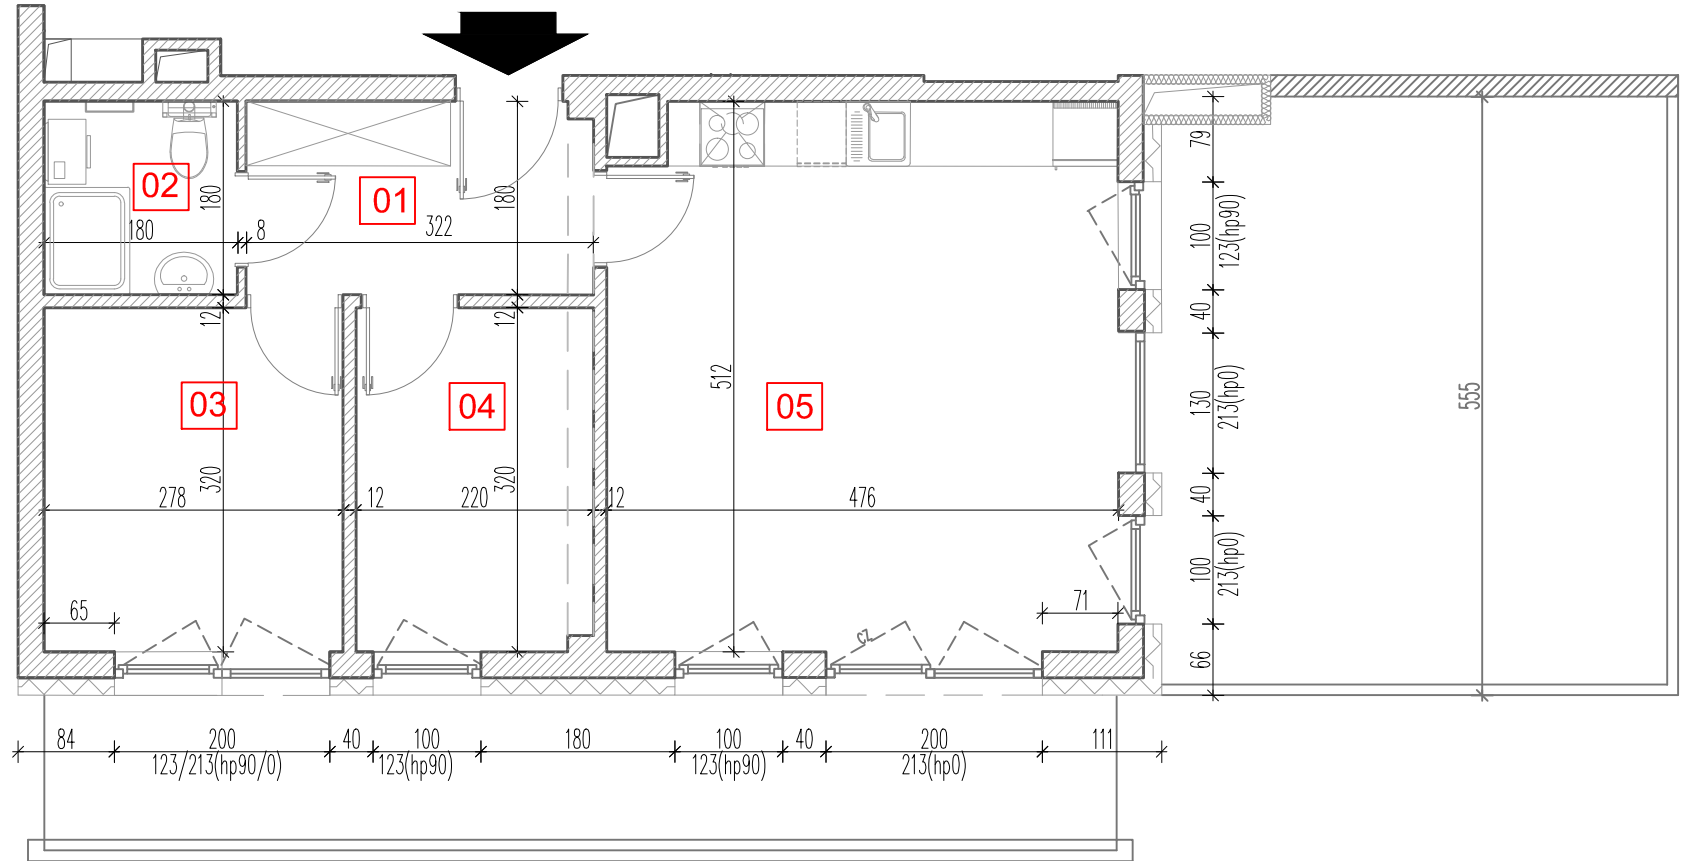

TARASY WILCZAK

3 pokoje **M154**

BUDYNKI MIESZKALNE
POZNAŃ ul. Wilczak 16 A

LOKALIZACJA MIESZKANIA W BUDYNKU

ETAP 1

PIĘTRO: 5

ILOŚĆ POKOJÓW: 3

01	Korytarz	6,03	m ²
02	Łazienka	3,35	m ²
03	Pokój	9,25	m ²
04	Pokój	7,48	m ²
05	Pokój dzienny z aneksem	24,24	m ²

50,35 m²

Balkon 13,36 m²
Taras 25,87 m²

TRICO

TRICO sp. z o.o. SKA
ul. Na Miasteczku 12 61-144 Poznań
www.tarasywilczak.pl