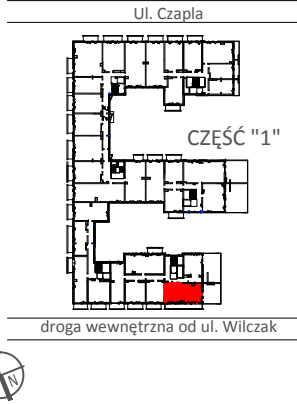

TARASY WILCZAK

3 pokoje **M154**

BUDYNKI MIESZKALNE
POZNAŃ ul. Wilczak 16 A

LOKALIZACJA MIESZKANIA W BUDYNKU

ETAP 1

PIĘTRO: 5

ILOŚĆ POKOJÓW: 3

01	Korytarz	6,03	m ²
02	Łazienka	3,35	m ²
03	Pokój	9,25	m ²
04	Pokój	7,48	m ²
05	Pokój dzienny z aneksem	24,24	m ²

50,35 m²

Balkon 13,36 m²
Taras 25,87 m²

TRICO

TRICO sp. z o.o. SKA
ul. Na Miasteczku 12 61-144 Poznań
www.tarasywilczak.pl