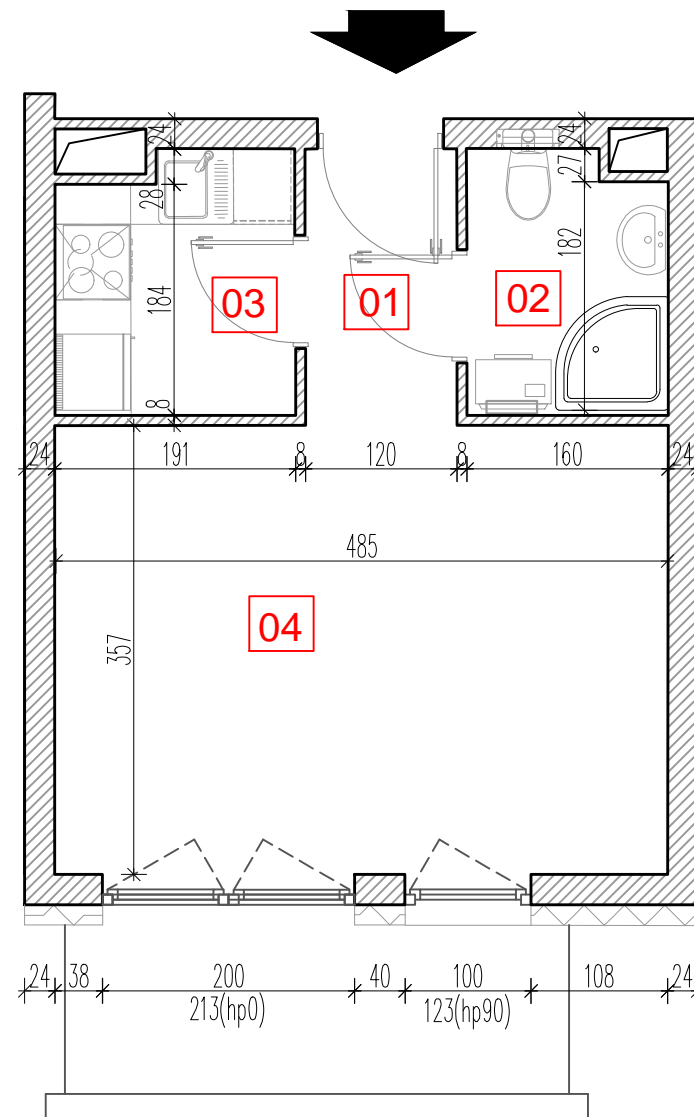

# TARASY WILCZAK

1pokój **M153**

BUDYNKI MIESZKALNE  
POZNAŃ ul. Wilczak 16 A

LOKALIZACJA MIESZKANIA W BUDYNKU

ETAP 1

PIĘTRO: 5

ILOŚĆ POKOI: 1

01	Korytarz	2,75	m <sup>2</sup>
02	Łazienka	3,25	m <sup>2</sup>
03	Kuchnia	3,86	m <sup>2</sup>
04	Pokój	17,71	m <sup>2</sup>

27,57 m<sup>2</sup>

Balkon 5,36m<sup>2</sup>

**TRICO**

TRICO sp. z o.o. SKA  
ul. Na Miasteczku 12 61-144 Poznań  
[www.tarasywilczak.pl](http://www.tarasywilczak.pl)