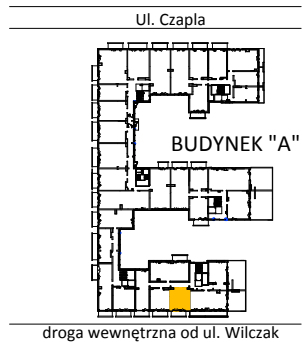

# TARASY WILCZAK

1pokój **M153**

BUDYNKI MIESZKALNE  
POZNAŃ ul. Wilczak 16 A

LOKALIZACJA MIESZKANIA W BUDYNKU

ETAP 1

PIĘTRO: 5

ILOŚĆ POKOI: 1

01	Korytarz	2,75	m <sup>2</sup>
02	Łazienka	3,25	m <sup>2</sup>
03	Kuchnia	3,86	m <sup>2</sup>
04	Pokój	17,71	m <sup>2</sup>

27,57 m<sup>2</sup>

Balkon 5,36m<sup>2</sup>

**TRICO**

TRICO sp. z o.o. SKA  
ul. Na Miasteczku 12 61-144 Poznań  
[www.tarasywilczak.pl](http://www.tarasywilczak.pl)