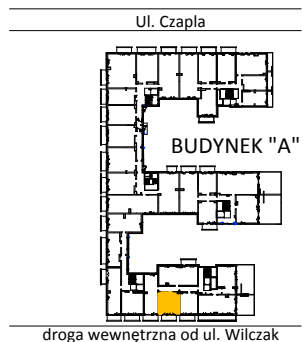

# TARASY WILCZAK

1pokój **M152**

BUDYNKI MIESZKALNE  
POZNAŃ ul. Wilczak 16 A

LOKALIZACJA MIESZKANIA W BUDYNKU

ETAP 1

PIĘTRO: 5

ILOŚĆ POKOI: 1

01	Korytarz	2,70	m <sup>2</sup>
02	Kuchnia	4,68	m <sup>2</sup>
03	Pokój	19,85	m <sup>2</sup>
04	Łazienka	3,20	m <sup>2</sup>