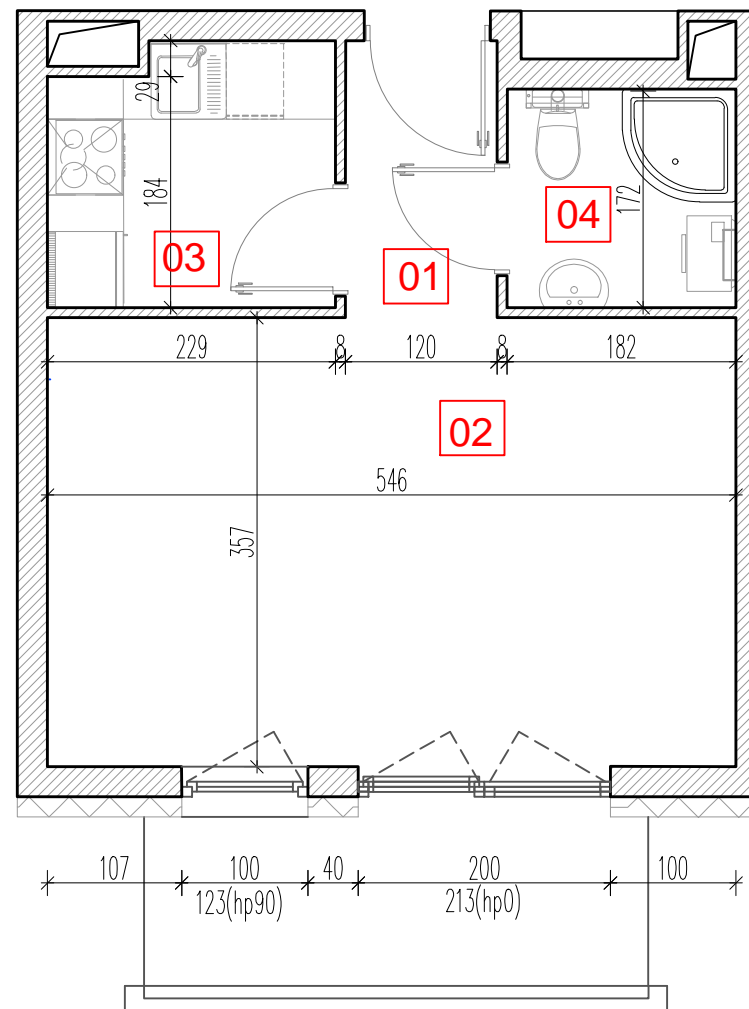

# TARASY WILCZAK

1pokój **M152**

BUDYNKI MIESZKALNE  
POZNAŃ ul. Wilczak 16 A

LOKALIZACJA MIESZKANIA W BUDYNKU

ETAP 1

PIĘTRO: 5

ILOŚĆ POKOI: 1

01	Korytarz	2,70	m <sup>2</sup>
02	Kuchnia	4,68	m <sup>2</sup>
03	Pokój	19,85	m <sup>2</sup>
04	Łazienka	3,20	m <sup>2</sup>

30,43 m<sup>2</sup>

Balkon 5,36m<sup>2</sup>

**TRICO**

TRICO sp. z o.o. SKA  
ul. Na Miasteczku 12 61-144 Poznań  
[www.tarasywilczak.pl](http://www.tarasywilczak.pl)