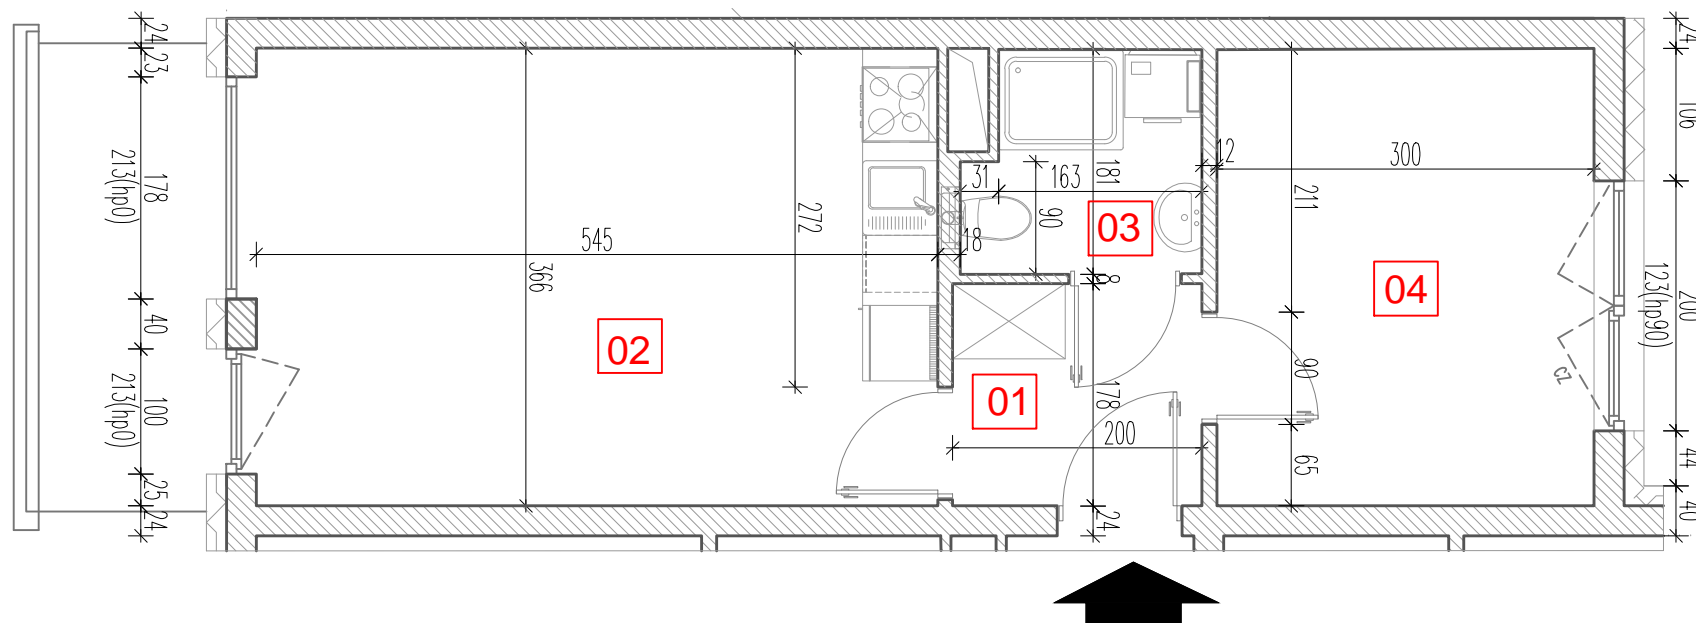

TARASY WILCZAK

2 pokoje **M151**

BUDYNKI MIESZKALNE
POZNAŃ ul. Wilczak 16 A

LOKALIZACJA MIESZKANIA W BUDYNKU

ETAP 1

PIĘTRO: 5

ILOŚĆ POKOI: 2

01	Korytarz	3,76	m ²
02	Pokój z aneksem	20,30	m ²
03	Łazienka	3,52	m ²
04	Pokój	11,11	m ²

38,69 m²

Balkon 5,02m²

TRICO

TRICO sp. z o.o. SKA
ul. Na Miasteczku 12 61-144 Poznań
www.tarasywilczak.pl