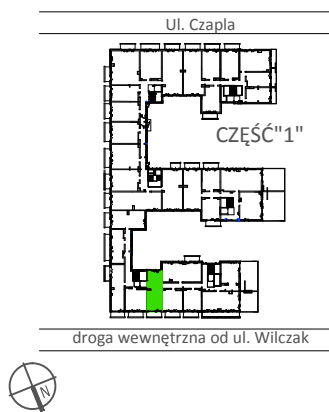

TARASY WILCZAK

2 pokoje **M151**

BUDYNKI MIESZKALNE
POZNAŃ ul. Wilczak 16 A

LOKALIZACJA MIESZKANIA W BUDYNKU

ETAP 1

PIĘTRO: 5

ILOŚĆ POKOI: 2

01	Korytarz	3,76	m ²
02	Pokój z aneksem	20,30	m ²
03	Łazienka	3,52	m ²
04	Pokój	11,11	m ²