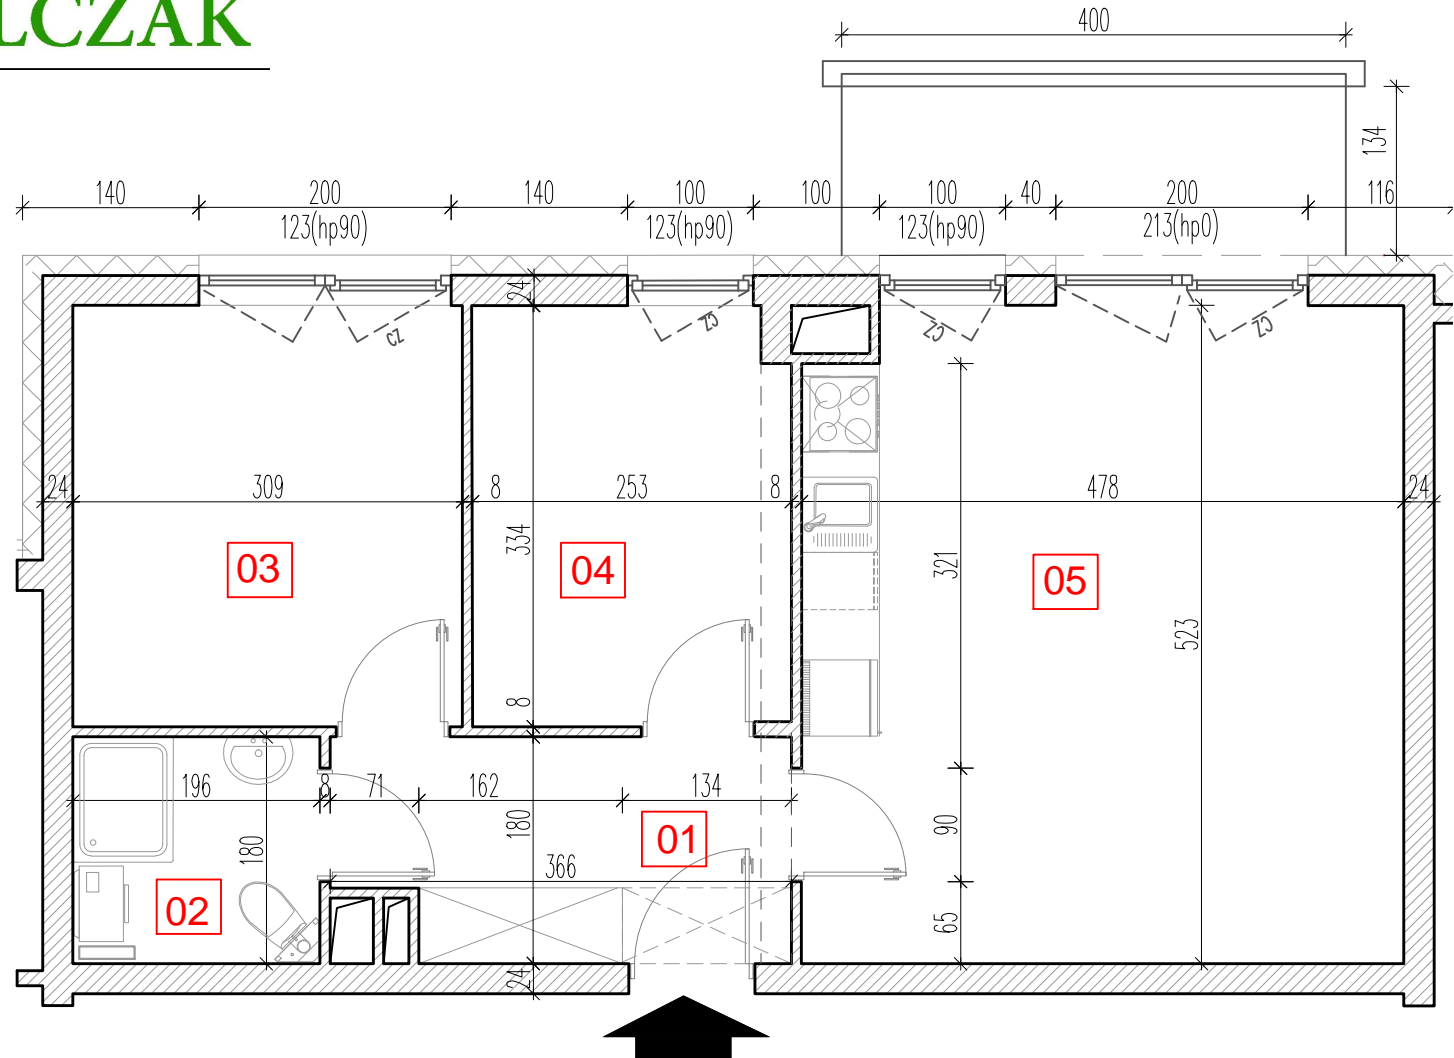

TARASY WILCZAK

3 pokoje **M150**

BUDYNKI MIESZKALNE
POZNAŃ ul. Wilczak 16 A

LOKALIZACJA MIESZKANIA W BUDYNKU

ETAP 1

PIĘTRO: 5

ILOŚĆ POKOI: 3

01	Korytarz	6,51	m ²
02	Łazienka	3,63	m ²
03	Pokój	10,32	m ²
04	Pokój	8,76	m ²
05	Pokój dzienny z aneksem	24,81	m ²

54,03 m²

Balkon 5,36 m²

TRICO

TRICO sp. z o.o. SKA
ul. Na Miasteczku 12 61-144 Poznań
www.tarasywilczak.pl