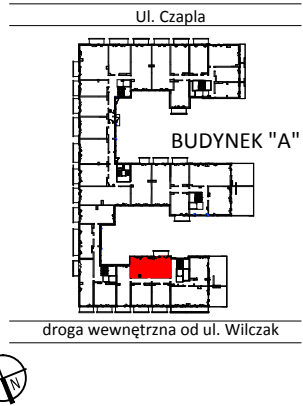

TARASY WILCZAK

3 pokoje **M150**

BUDYNKI MIESZKALNE
POZNAŃ ul. Wilczak 16 A

LOKALIZACJA MIESZKANIA W BUDYNKU

ETAP 1

PIĘTRO: 5

ILOŚĆ POKOI: 3

01	Korytarz	6,51	m ²
02	Łazienka	3,63	m ²
03	Pokój	10,32	m ²
04	Pokój	8,76	m ²
05	Pokój dzienny z aneksem	24,81	m ²

54,03 m²

Balkon 5,36 m²

TRICO

TRICO sp. z o.o. SKA
ul. Na Miasteczku 12 61-144 Poznań
www.tarasywilczak.pl