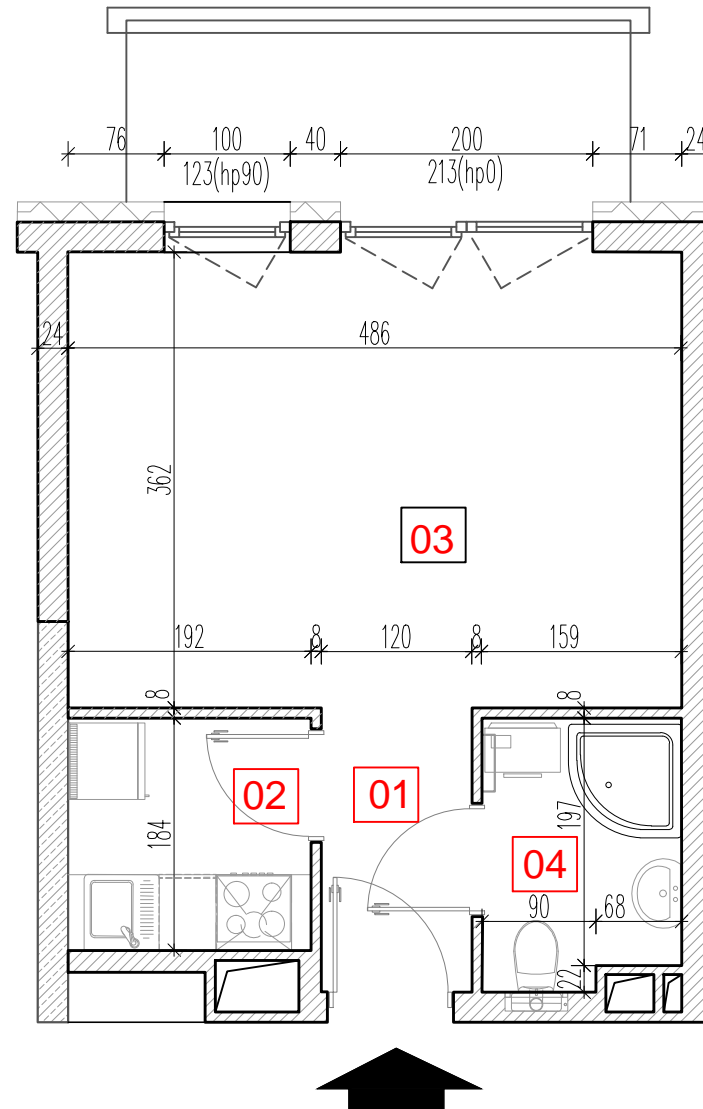

TARASY WILCZAK

1pokój **M146**

BUDYNKI MIESZKALNE
POZNAŃ ul. Wilczak 16 A

LOKALIZACJA MIESZKANIA W BUDYNKU

ETAP 1

PIĘTRO: 4

ILOŚĆ POKOI: 1

01	Korytarz	2,76	m ²
02	Kuchnia	3,61	m ²
03	Pokój	17,84	m ²
04	Łazienka	3,36	m ²

27,57 m²

Balkon 5,36 m²

TRICO

TRICO sp. z o.o. SKA
ul. Na Miasteczku 12 61-144 Poznań
www.tarasywilczak.pl