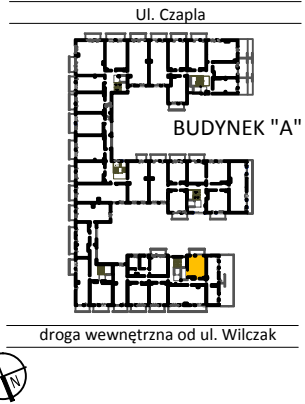

TARASY WILCZAK

1pokój **M146**

BUDYNKI MIESZKALNE
POZNAŃ ul. Wilczak 16 A

LOKALIZACJA MIESZKANIA W BUDYNKU

ETAP 1

PIĘTRO: 4

ILOŚĆ POKOI: 1

01	Korytarz	2,76	m ²
02	Kuchnia	3,61	m ²
03	Pokój	17,84	m ²
04	Łazienka	3,36	m ²

27,57 m²

Balkon 5,36 m²

TRICO

TRICO sp. z o.o. SKA
ul. Na Miasteczku 12 61-144 Poznań
www.tarasywilczak.pl