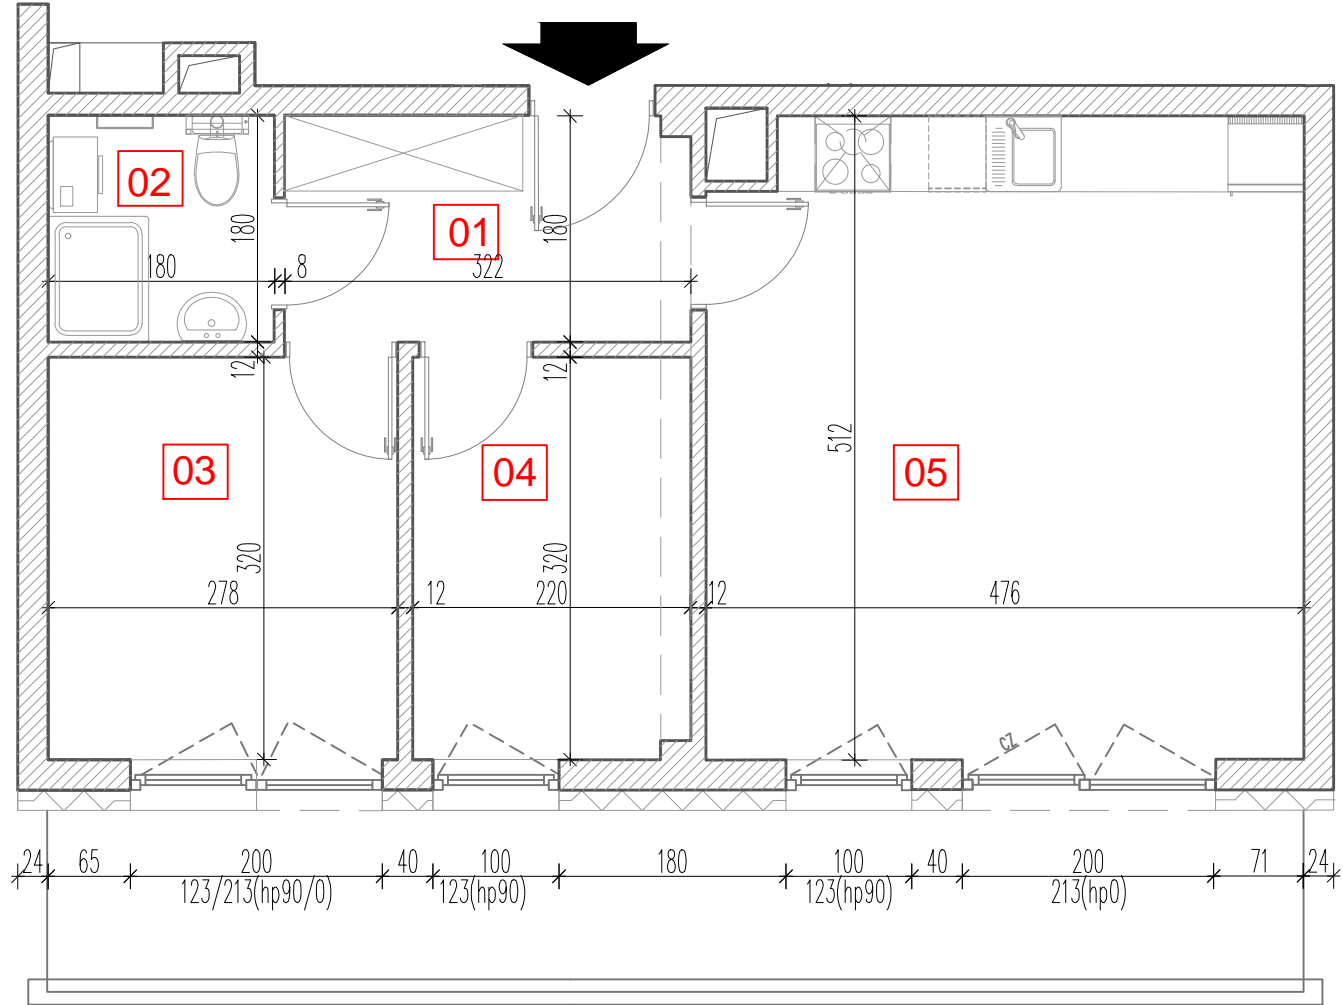

TARASY WILCZAK

3 pokoje **M144**

BUDYNKI MIESZKALNE

POZNAŃ ul. Wilczak 16 A

LOKALIZACJA MIESZKANIA W BUDYNKU

ETAP 1

PIĘTRO: 4

ILOŚĆ POKOI: 3

01	Korytarz	6,04	m ²
02	Łazienka	3,35	m ²
03	Pokój	9,26	m ²
04	Pokój	7,48	m ²
05	Pokój dzienny z aneksem	24,22	m ²

50,35 m²

Balkon 13,36 m²

TRICO

TRICO sp. z o.o. SKA
ul. Na Miasteczku 12 61-144 Poznań
www.tarasywilczak.pl