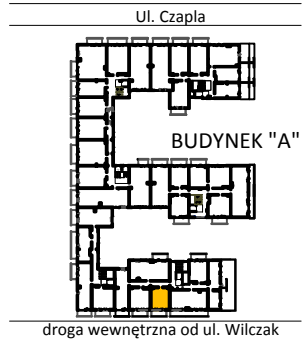

TARASY WILCZAK

1pokój **M143**

BUDYNKI MIESZKALNE
POZNAŃ ul. Wilczak 16 A

LOKALIZACJA MIESZKANIA W BUDYNKU

ETAP 1

PIĘTRO: 4

ILOŚĆ POKOI: 1

01	Korytarz	2,75	m ²
02	Łazienka	3,25	m ²
03	Kuchnia	3,86	m ²
04	Pokój	17,71	m ²

27,57 m²

Balkon 5,36m²

TRICO

TRICO sp. z o.o. SKA
ul. Na Miasteczku 12 61-144 Poznań
www.tarasywilczak.pl