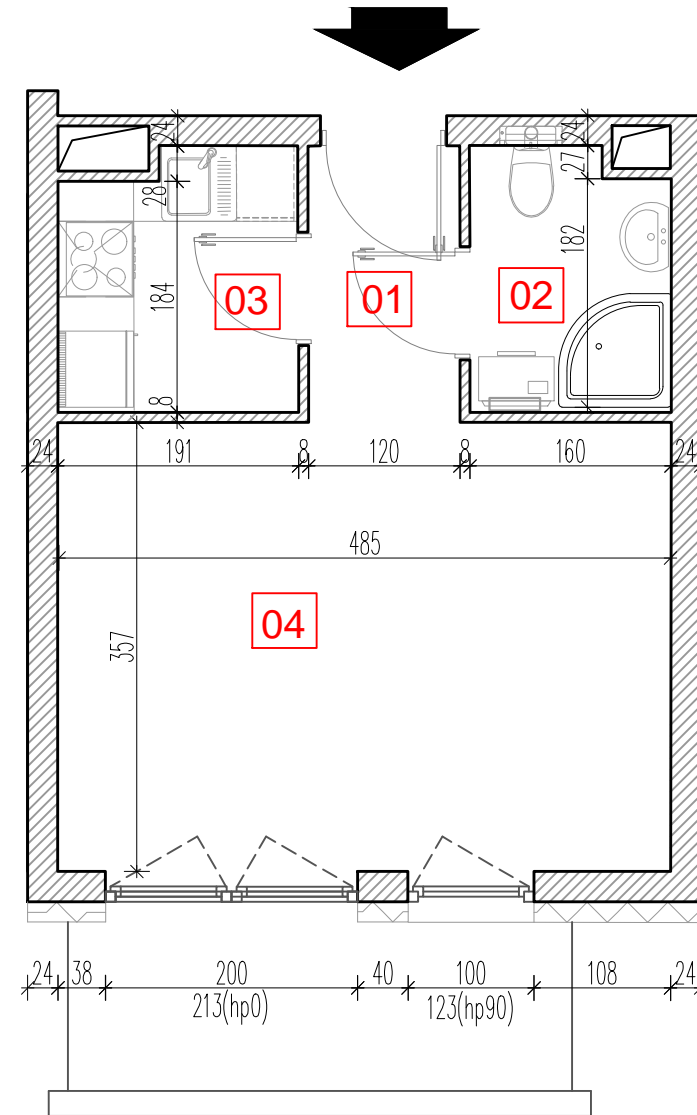

TARASY WILCZAK

1pokój **M143**

BUDYNKI MIESZKALNE
POZNAŃ ul. Wilczak 16 A

LOKALIZACJA MIESZKANIA W BUDYNKU

ETAP 1

PIĘTRO: 4

ILOŚĆ POKOI: 1

01	Korytarz	2,75	m ²
02	Łazienka	3,25	m ²
03	Kuchnia	3,86	m ²
04	Pokój	17,71	m ²

27,57 m²

Balkon 5,36m²

TRICO

TRICO sp. z o.o. SKA
ul. Na Miasteczku 12 61-144 Poznań
www.tarasywilczak.pl