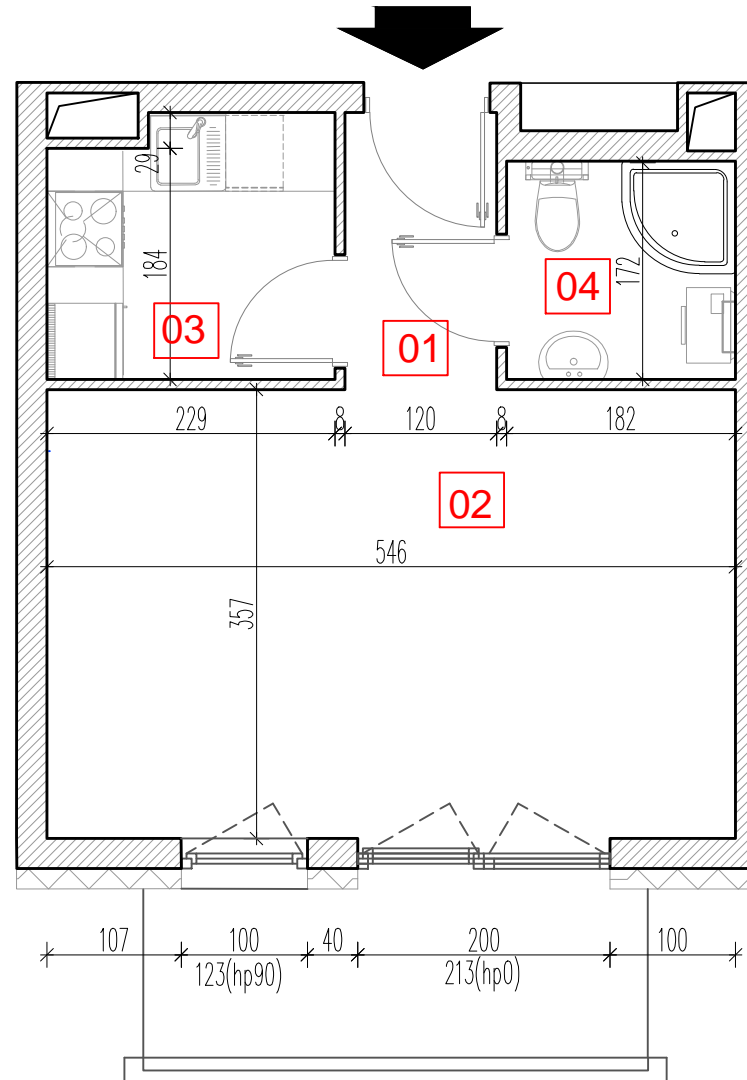

# TARASY WILCZAK

1pokój **M142**

**BUDYNKI MIESZKALNE  
POZNAŃ ul. Wilczak 16 A**

LOKALIZACJA MIESZKANIA W BUDYNKU

ETAP 1

PIĘTRO: 4

ILOŚĆ POKOI: 1

|    |          |       |                |
|----|----------|-------|----------------|
| 01 | Korytarz | 2,70  | m <sup>2</sup> |
| 02 | Kuchnia  | 4,68  | m <sup>2</sup> |
| 03 | Pokój    | 19,85 | m <sup>2</sup> |
| 04 | Łazienka | 3,20  | m <sup>2</sup> |

30,43 m<sup>2</sup>

Balkon 5,36m<sup>2</sup>

**TRICO**

TRICO sp. z o.o. SKA  
ul. Na Miasteczku 12 61-144 Poznań  
[www.tarasywilczak.pl](http://www.tarasywilczak.pl)