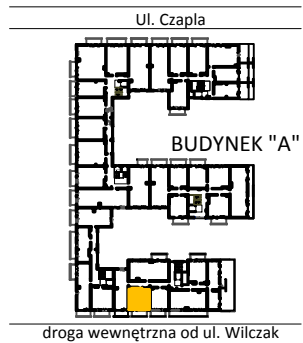

# TARASY WILCZAK

1pokój **M142**

**BUDYNKI MIESZKALNE  
POZNAŃ ul. Wilczak 16 A**

LOKALIZACJA MIESZKANIA W BUDYNKU

ETAP 1

PIĘTRO: 4

ILOŚĆ POKOI: 1

|    |          |       |                |
|----|----------|-------|----------------|
| 01 | Korytarz | 2,70  | m <sup>2</sup> |
| 02 | Kuchnia  | 4,68  | m <sup>2</sup> |
| 03 | Pokój    | 19,85 | m <sup>2</sup> |
| 04 | Łazienka | 3,20  | m <sup>2</sup> |