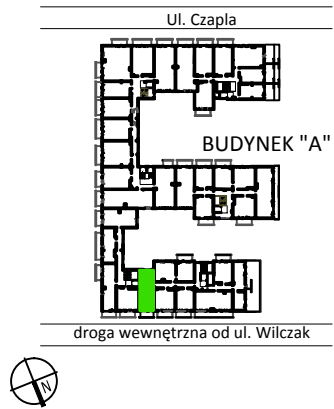

TARASY WILCZAK

2 pokoje **M141**

BUDYNKI MIESZKALNE
POZNAŃ ul. Wilczak 16 A

LOKALIZACJA MIESZKANIA W BUDYNKU

ETAP 1

PIĘTRO: 4

IŁOŚĆ POKOI: 2

01	Korytarz	3,76	m ²
02	Pokój z aneksem	20,30	m ²
03	Łazienka	3,52	m ²
04	Pokój	11,11	m ²