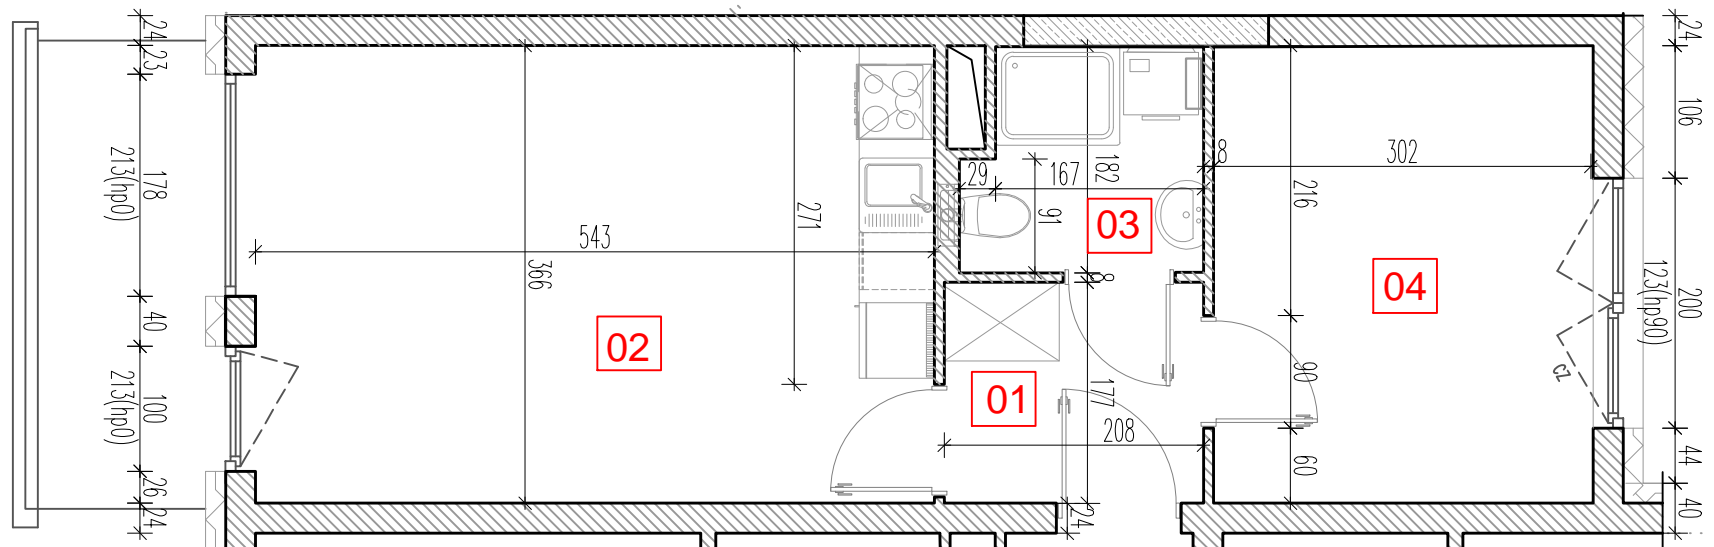

TARASY WILCZAK

2 pokoje **M141**

BUDYNKI MIESZKALNE
POZNAŃ ul. Wilczak 16 A

LOKALIZACJA MIESZKANIA W BUDYNKU

ETAP 1

PIĘTRO: 4

IŁOŚĆ POKOI: 2

01	Korytarz	3,76	m ²
02	Pokój z aneksem	20,30	m ²
03	Łazienka	3,52	m ²
04	Pokój	11,11	m ²

38,69 m²

Balkon 5,02m²

TRICO

TRICO sp. z o.o. SKA
ul. Na Miasteczku 12 61-144 Poznań
www.tarasywilczak.pl