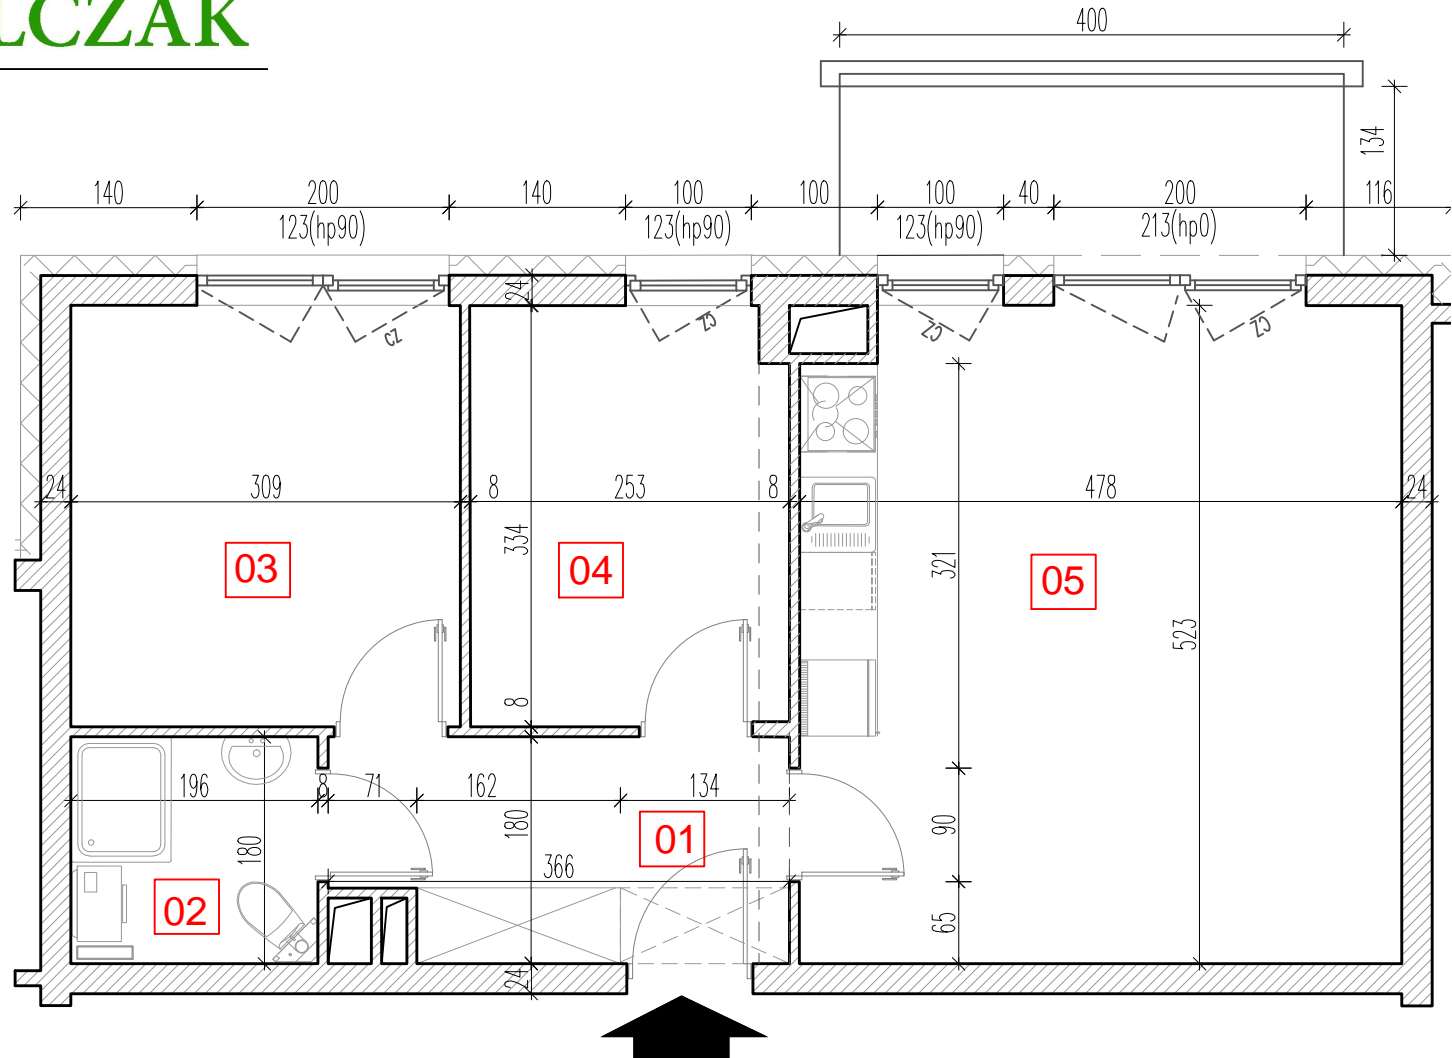

# TARASY WILCZAK

3 pokoje **M140**

BUDYNKI MIESZKALNE  
POZNAŃ ul. Wilczak 16 A

LOKALIZACJA MIESZKANIA W BUDYNKU

ETAP 1

PIĘTRO: 4

IŁOŚĆ POKOI: 3

01	Korytarz	6,51	m <sup>2</sup>
02	Łazienka	3,63	m <sup>2</sup>
03	Pokój	10,32	m <sup>2</sup>
04	Pokój	8,76	m <sup>2</sup>
05	Pokój dzienny z aneksem	24,81	m <sup>2</sup>

54,03 m<sup>2</sup>

Balkon 5,36 m<sup>2</sup>

**TRICO**

TRICO sp. z o.o. SKA  
ul. Na Miasteczku 12 61-144 Poznań  
[www.tarasywilczak.pl](http://www.tarasywilczak.pl)