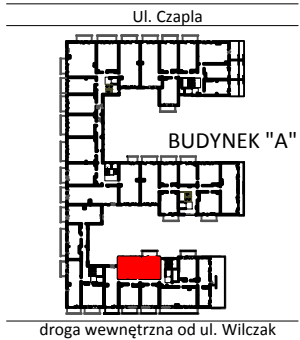

# TARASY WILCZAK

3 pokoje **M140**

BUDYNKI MIESZKALNE  
POZNAŃ ul. Wilczak 16 A

LOKALIZACJA MIESZKANIA W BUDYNKU

ETAP 1

PIĘTRO: 4

IŁOŚĆ POKOI: 3

01	Korytarz	6,51	m <sup>2</sup>
02	Łazienka	3,63	m <sup>2</sup>
03	Pokój	10,32	m <sup>2</sup>
04	Pokój	8,76	m <sup>2</sup>
05	Pokój dzienny z aneksem	24,81	m <sup>2</sup>

54,03 m<sup>2</sup>

Balkon 5,36 m<sup>2</sup>

**TRICO**

TRICO sp. z o.o. SKA  
ul. Na Miasteczku 12 61-144 Poznań  
[www.tarasywilczak.pl](http://www.tarasywilczak.pl)