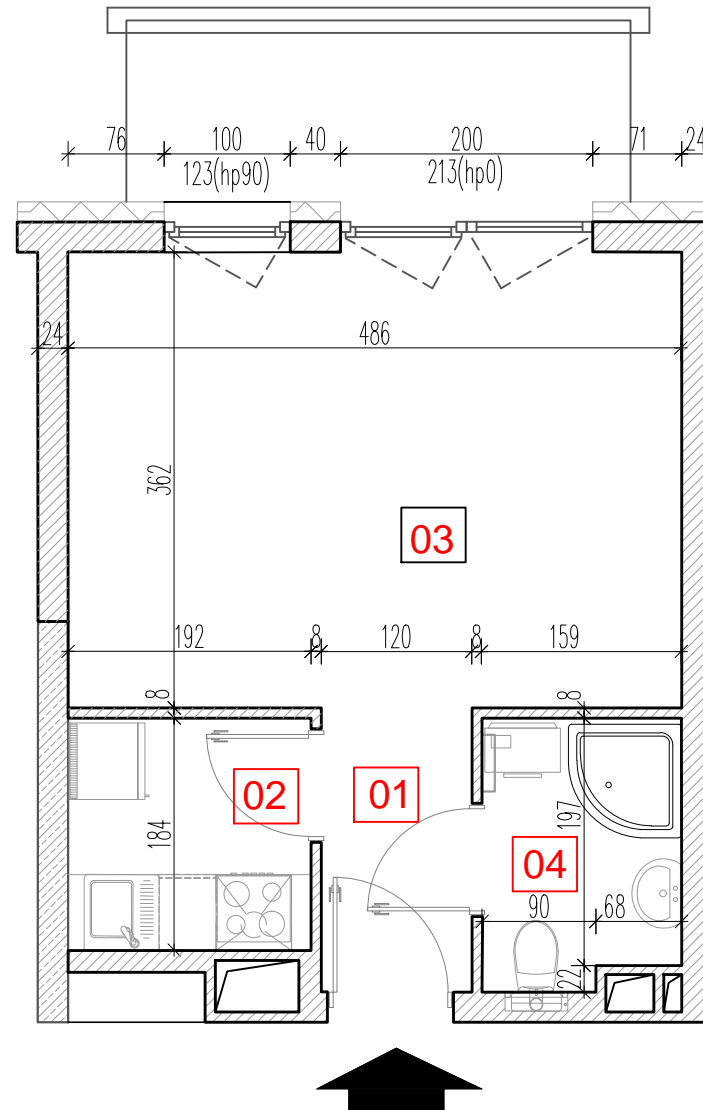

# TARASY WILCZAK

1pokój **M136**

BUDYNKI MIESZKALNE  
POZNAŃ ul. Wilczak 16 A

LOKALIZACJA MIESZKANIA W BUDYNKU

ETAP 1

PIĘTRO: 3

ILOŚĆ POKOI: 2

01	Korytarz	2,76	m <sup>2</sup>
02	Kuchnia	3,61	m <sup>2</sup>
03	Pokój	17,84	m <sup>2</sup>
04	Łazienka	3,36	m <sup>2</sup>

27,57 m<sup>2</sup>

Balkon 5,36 m<sup>2</sup>

**TRICO**

TRICO sp. z o.o. SKA  
ul. Na Miasteczku 12 61-144 Poznań  
[www.tarasywilczak.pl](http://www.tarasywilczak.pl)