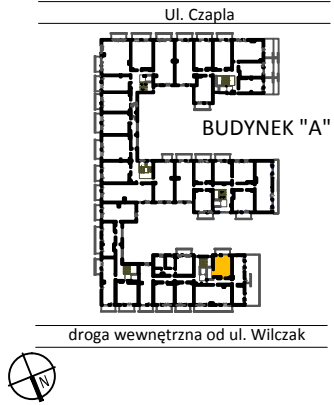

# TARASY WILCZAK

1pokój **M136**

BUDYNKI MIESZKALNE  
POZNAŃ ul. Wilczak 16 A

LOKALIZACJA MIESZKANIA W BUDYNKU

ETAP 1

PIĘTRO: 3

ILOŚĆ POKOI: 2

01	Korytarz	2,76	m <sup>2</sup>
02	Kuchnia	3,61	m <sup>2</sup>
03	Pokój	17,84	m <sup>2</sup>
04	Łazienka	3,36	m <sup>2</sup>

27,57 m<sup>2</sup>

Balkon 5,36 m<sup>2</sup>

**TRICO**

TRICO sp. z o.o. SKA  
ul. Na Miasteczku 12 61-144 Poznań  
[www.tarasywilczak.pl](http://www.tarasywilczak.pl)