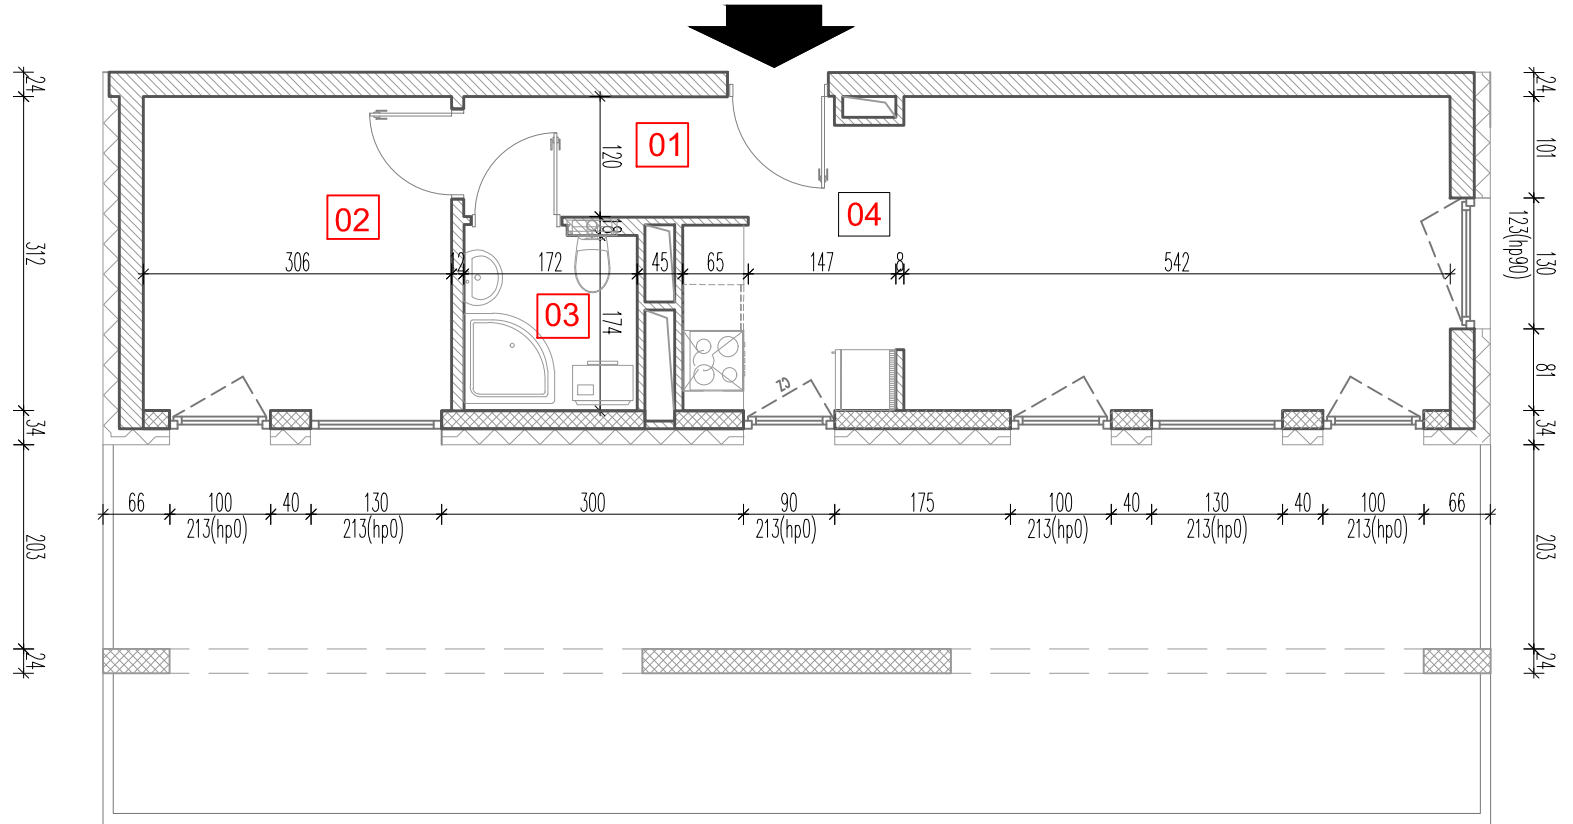

TARASY WILCZAK

1pokój **M135**

BUDYNKI MIESZKALNE
POZNAŃ ul. Wilczak 16 A

LOKALIZACJA MIESZKANIA W BUDYNKU

ETAP 1

PIĘTRO: 3

ILOŚĆ POKOI: 1

01	Korytarz	3,52	m ²
02	Pokój	9,78	m ²
03	Łazienka	3,30	m ²
04	Pokój dzienny z aneksem	22,74	m ²

39,34 m²

Taras 51,37 m²

TRICO

TRICO sp. z o.o. SKA
ul. Na Miasteczku 12 61-144 Poznań
www.tarasywilczak.pl