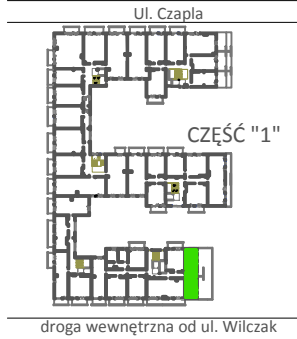

TARASY WILCZAK

1pokój **M135**

BUDYNKI MIESZKALNE
POZNAŃ ul. Wilczak 16 A

LOKALIZACJA MIESZKANIA W BUDYNKU

ETAP 1

PIĘTRO: 3

ILOŚĆ POKOI: 1

01	Korytarz	3,52	m ²
02	Pokój	9,78	m ²
03	Łazienka	3,30	m ²
04	Pokój dzienny z aneksem	22,74	m ²