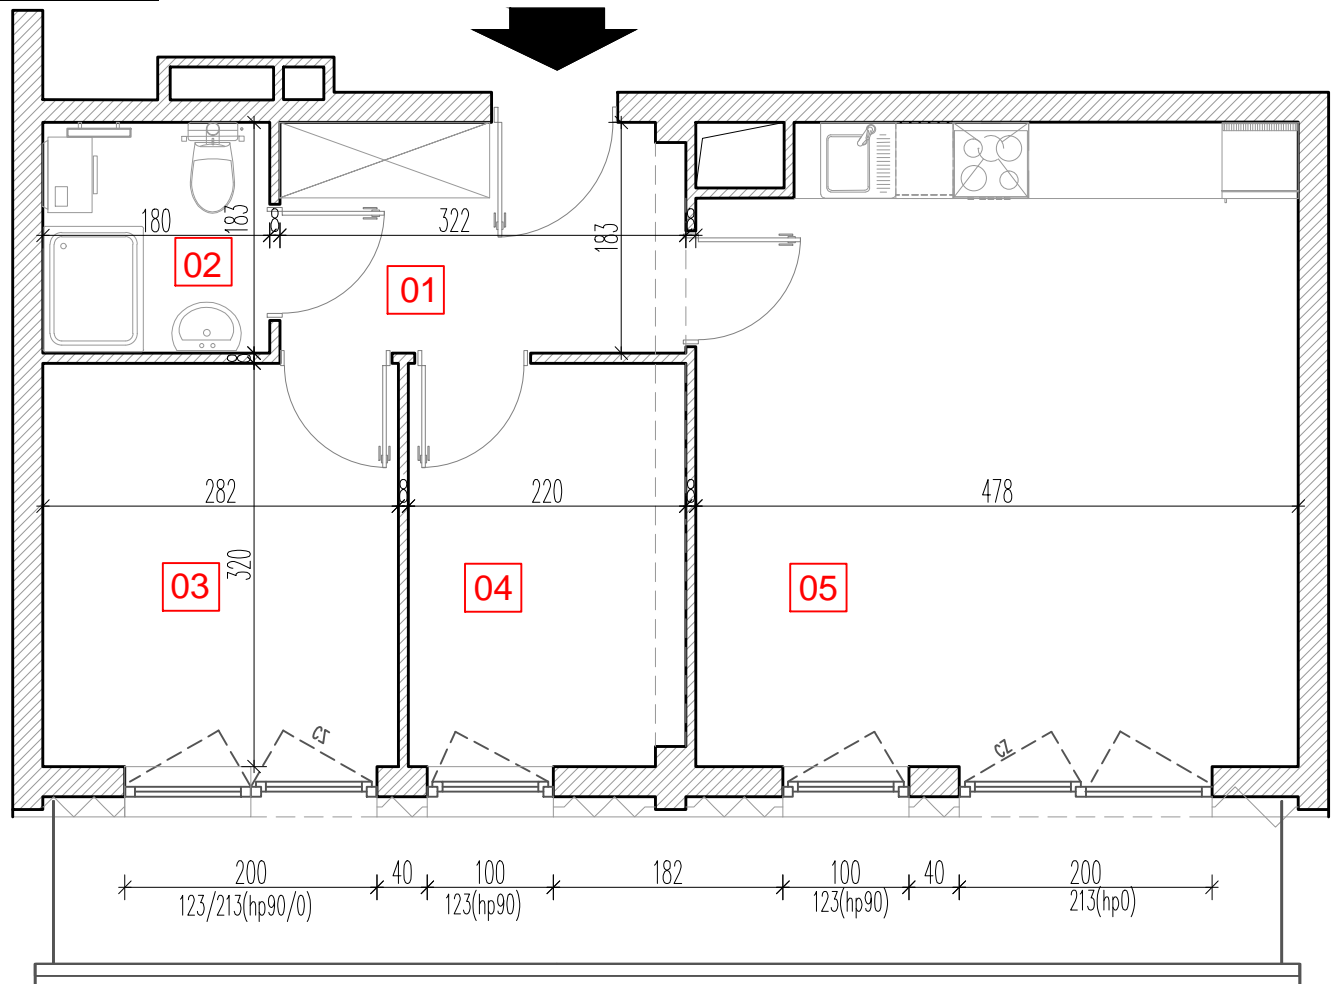

TARASY WILCZAK

3 pokoje **M134**

BUDYNKI MIESZKALNE
POZNAŃ ul. Wilczak 16 A

LOKALIZACJA MIESZKANIA W BUDYNKU

ETAP 1

PIĘTRO: 3

ILOŚĆ POKOI: 3

01	Korytarz	5,85	m ²
02	Łazienka	3,33	m ²
03	Pokój	9,45	m ²
04	Pokój	7,48	m ²
05	Pokój dzienny z aneksem	24,35	m ²

50,46 m²

Balkon 13,56 m²

TRICO

TRICO sp. z o.o. SKA
ul. Na Miasteczku 12 61-144 Poznań
www.tarasywilczak.pl