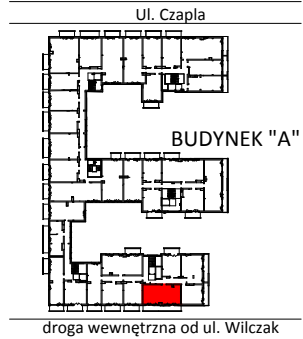

TARASY WILCZAK

3 pokoje **M134**

BUDYNKI MIESZKALNE
POZNAŃ ul. Wilczak 16 A

LOKALIZACJA MIESZKANIA W BUDYNKU

ETAP 1

PIĘTRO: 3

ILOŚĆ POKOI: 3

01	Korytarz	5,85	m ²
02	Łazienka	3,33	m ²
03	Pokój	9,45	m ²
04	Pokój	7,48	m ²
05	Pokój dzienny z aneksem	24,35	m ²

50,46 m²

Balkon 13,56 m²

TRICO

TRICO sp. z o.o. SKA
ul. Na Miasteczku 12 61-144 Poznań
www.tarasywilczak.pl