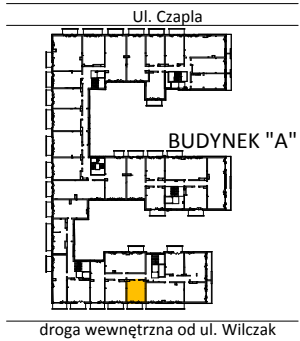

TARASY WILCZAK

1pokój **M133**

BUDYNKI MIESZKALNE
POZNAŃ ul. Wilczak 16 A

LOKALIZACJA MIESZKANIA W BUDYNKU

ETAP 1

PIĘTRO: 3

ILOŚĆ POKOI: 1

01	Korytarz	2,75	m ²
02	Łazienka	3,25	m ²
03	Kuchnia	3,86	m ²
04	Pokój	17,71	m ²

27,57 m²

Balkon 5,36m²

TRICO

TRICO sp. z o.o. SKA
ul. Na Miasteczku 12 61-144 Poznań
www.tarasywilczak.pl