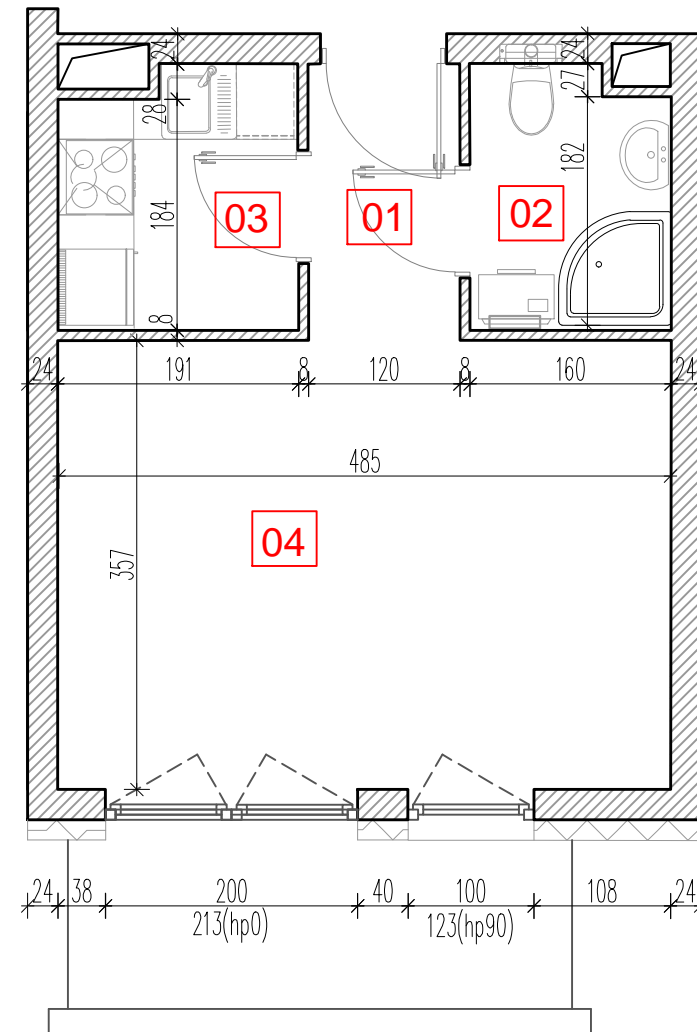

TARASY WILCZAK

1pokój **M133**

BUDYNKI MIESZKALNE
POZNAŃ ul. Wilczak 16 A

LOKALIZACJA MIESZKANIA W BUDYNKU

ETAP 1

PIĘTRO: 3

ILOŚĆ POKOI: 1

01	Korytarz	2,75	m ²
02	Łazienka	3,25	m ²
03	Kuchnia	3,86	m ²
04	Pokój	17,71	m ²

27,57 m²

Balkon 5,36m²

TRICO

TRICO sp. z o.o. SKA
ul. Na Miasteczku 12 61-144 Poznań
www.tarasywilczak.pl