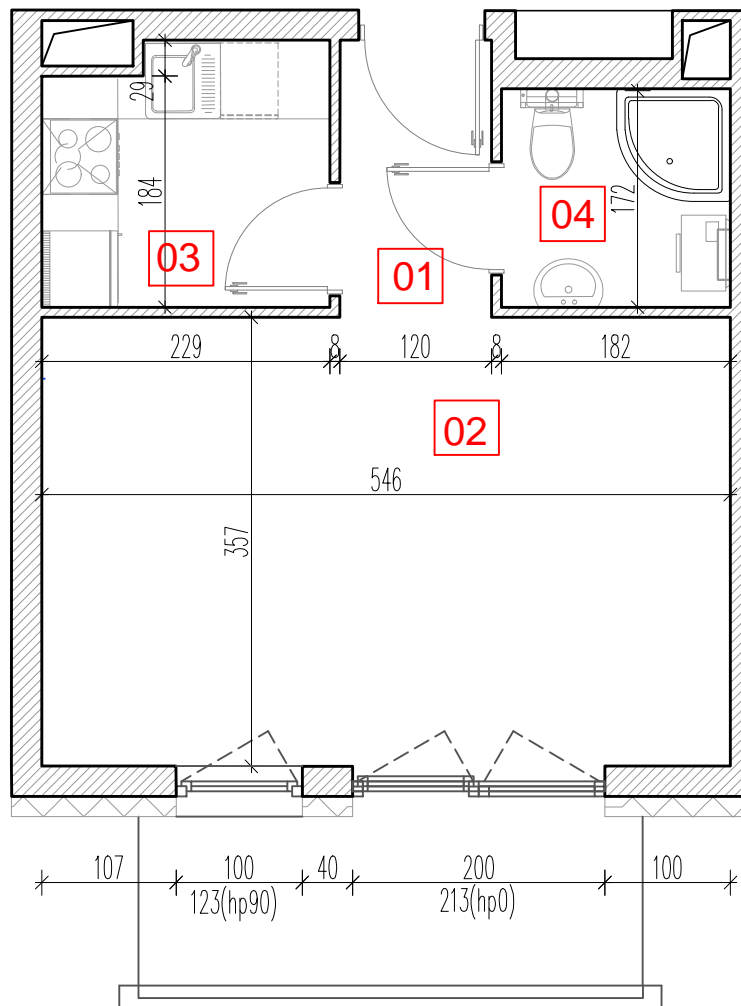

TARASY WILCZAK

1pokój **M132**

BUDYNKI MIESZKALNE
POZNAŃ ul. Wilczak 16 A

LOKALIZACJA MIESZKANIA W BUDYNKU

ETAP 1

PIĘTRO: 3

ILOŚĆ POKOI: 1

01	Korytarz	2,70	m ²
02	Kuchnia	4,68	m ²
03	Pokój	19,85	m ²
04	Łazienka	3,20	m ²

30,43 m²

Balkon 5,36m²

TRICO

TRICO sp. z o.o. SKA
ul. Na Miasteczku 12 61-144 Poznań
www.tarasywilczak.pl