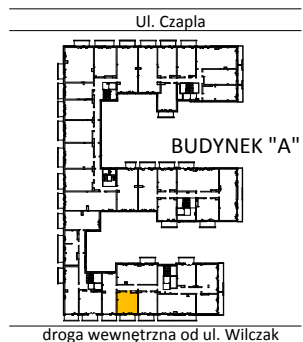

TARASY WILCZAK

1pokój **M132**

BUDYNKI MIESZKALNE
POZNAŃ ul. Wilczak 16 A

LOKALIZACJA MIESZKANIA W BUDYNKU

ETAP 1

PIĘTRO: 3

ILOŚĆ POKOI: 1

01	Korytarz	2,70	m ²
02	Kuchnia	4,68	m ²
03	Pokój	19,85	m ²
04	Łazienka	3,20	m ²