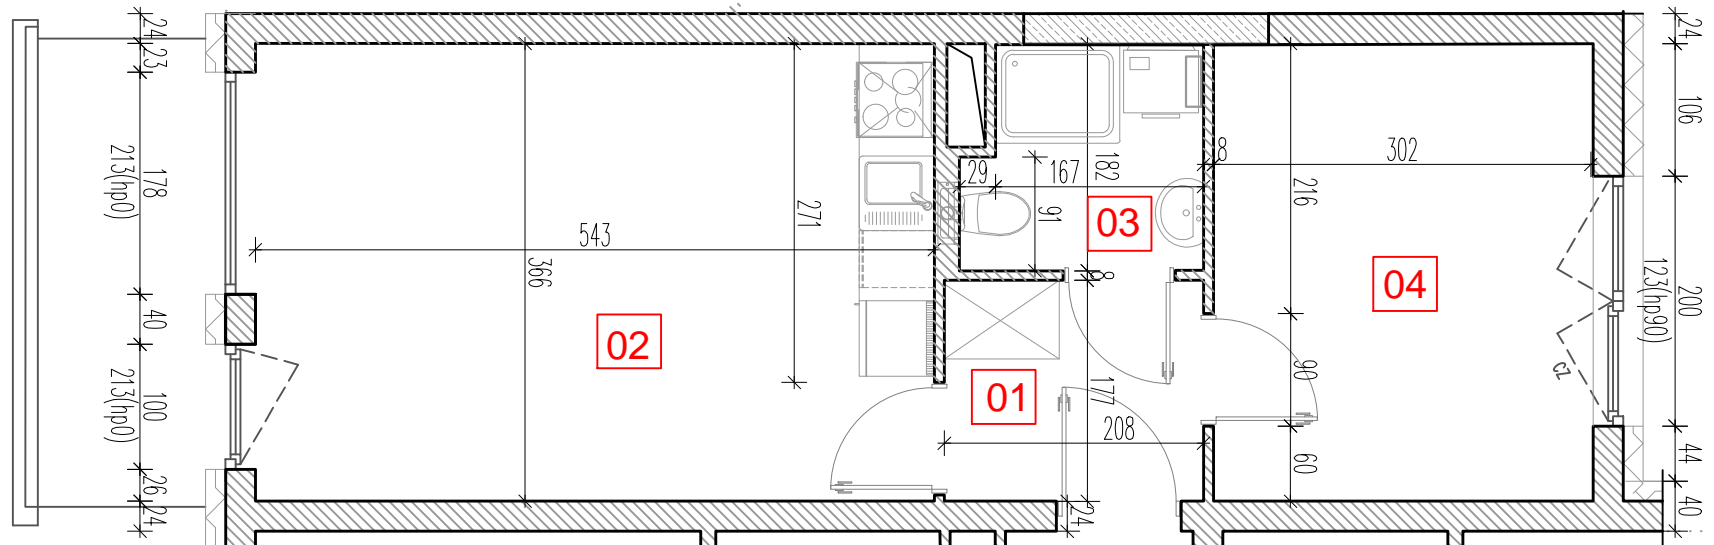

TARASY WILCZAK

2 pokoje **M131**

BUDYNKI MIESZKALNE
POZNAŃ ul. Wilczak 16 A

LOKALIZACJA MIESZKANIA W BUDYNKU

ETAP 1

PIĘTRO: 3

IŁOŚĆ POKOI: 2

01	Korytarz	3,76	m ²
02	Pokój z aneksem	20,30	m ²
03	Łazienka	3,52	m ²
04	Pokój	11,11	m ²

38,69 m²

Balkon 5,02m²

TRICO

TRICO sp. z o.o. SKA
ul. Na Miasteczku 12 61-144 Poznań
www.tarasywilczak.pl