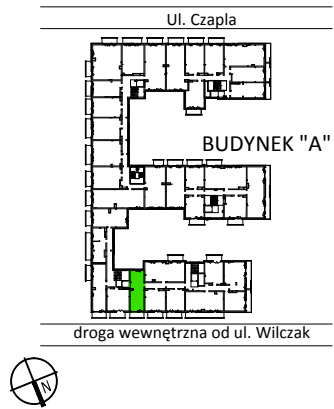

TARASY WILCZAK

2 pokoje **M131**

BUDYNKI MIESZKALNE
POZNAŃ ul. Wilczak 16 A

LOKALIZACJA MIESZKANIA W BUDYNKU

ETAP 1

PIĘTRO: 3

IŁOŚĆ POKOI: 2

01	Korytarz	3,76	m ²
02	Pokój z aneksem	20,30	m ²
03	Łazienka	3,52	m ²
04	Pokój	11,11	m ²