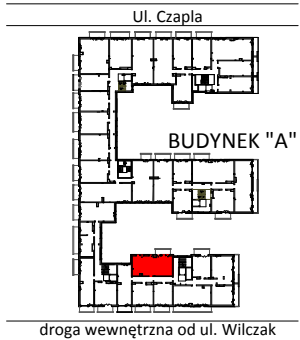

# TARASY WILCZAK

3 pokoje **M130**

BUDYNKI MIESZKALNE  
POZNAŃ ul. Wilczak 16 A

LOKALIZACJA MIESZKANIA W BUDYNKU

ETAP 1

PIĘTRO: 3

ILOŚĆ POKOI: 3

01	Korytarz	6,51	m <sup>2</sup>
02	Łazienka	3,63	m <sup>2</sup>
03	Pokój	10,32	m <sup>2</sup>
04	Pokój	8,76	m <sup>2</sup>
05	Pokój dzienny z aneksem	24,81	m <sup>2</sup>

54,03 m<sup>2</sup>

Balkon 5,36 m<sup>2</sup>

**TRICO**

TRICO sp. z o.o. SKA  
ul. Na Miasteczku 12 61-144 Poznań  
[www.tarasywilczak.pl](http://www.tarasywilczak.pl)