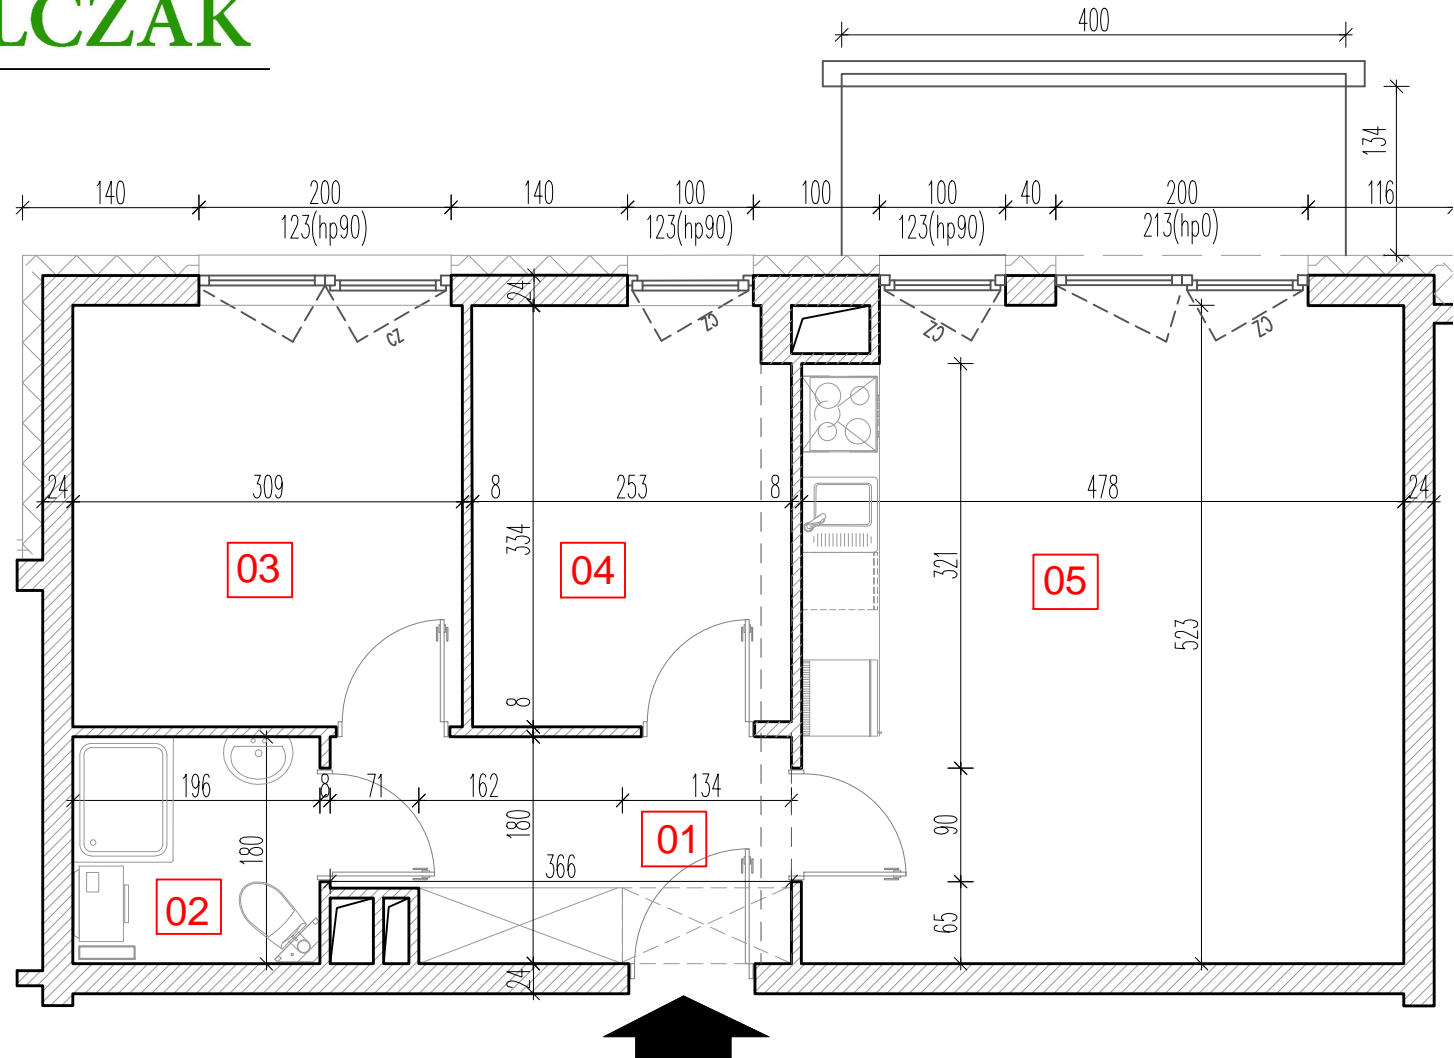

# TARASY WILCZAK

3 pokoje **M130**

BUDYNKI MIESZKALNE  
POZNAŃ ul. Wilczak 16 A

LOKALIZACJA MIESZKANIA W BUDYNKU

ETAP 1

PIĘTRO: 3

ILOŚĆ POKOI: 3

01	Korytarz	6,51	m <sup>2</sup>
02	Łazienka	3,63	m <sup>2</sup>
03	Pokój	10,32	m <sup>2</sup>
04	Pokój	8,76	m <sup>2</sup>
05	Pokój dzienny z aneksem	24,81	m <sup>2</sup>

54,03 m<sup>2</sup>

Balkon 5,36 m<sup>2</sup>

**TRICO**

TRICO sp. z o.o. SKA  
ul. Na Miasteczku 12 61-144 Poznań  
[www.tarasywilczak.pl](http://www.tarasywilczak.pl)