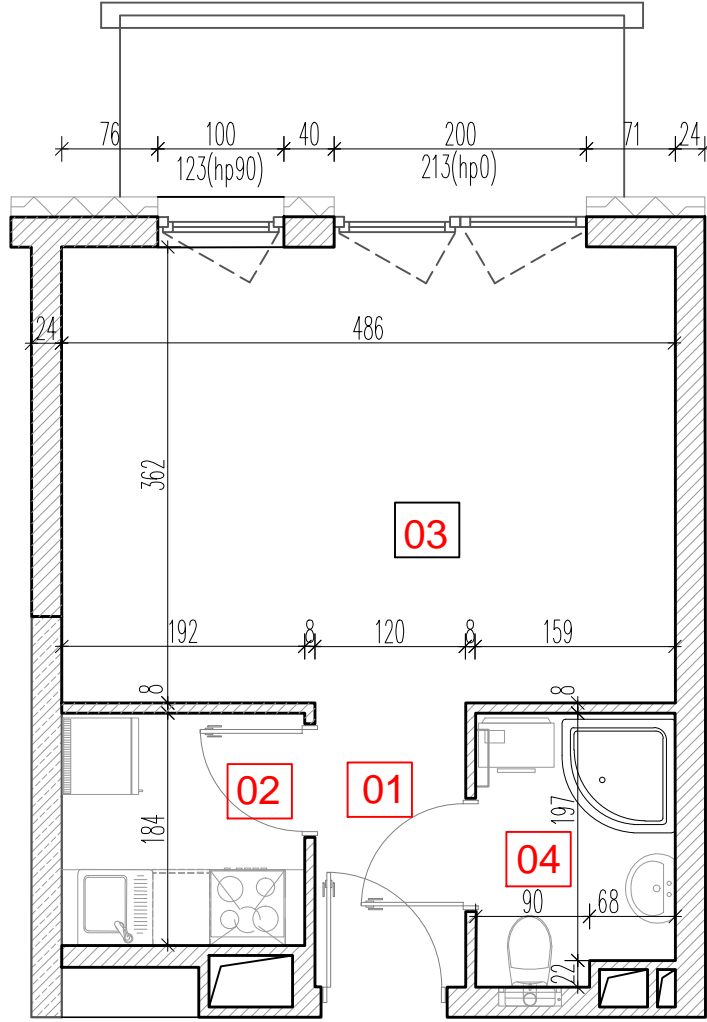

# TARASY WILCZAK

1pokój **M127**

BUDYNKI MIESZKALNE  
POZNAŃ ul. Wilczak 16 A

LOKALIZACJA MIESZKANIA W BUDYNKU

ETAP 1

PIĘTRO: 2

ILOŚĆ POKOI: 1

01	Korytarz	2,76	m <sup>2</sup>
02	Kuchnia	3,61	m <sup>2</sup>
03	Pokój	17,84	m <sup>2</sup>
04	Łazienka	3,36	m <sup>2</sup>

27,57 m<sup>2</sup>

Balkon 5,36m<sup>2</sup>

TRICO sp. z o.o. SKA  
ul. Na Miasteczku 12 61-144 Poznań  
www.tarasywilczak.pl