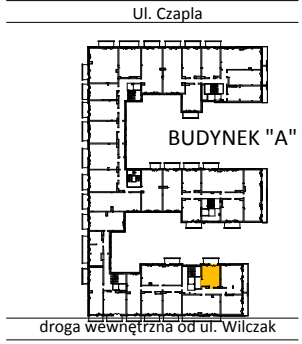

# TARASY WILCZAK

1pokój **M127**

BUDYNKI MIESZKALNE  
POZNAŃ ul. Wilczak 16 A

LOKALIZACJA MIESZKANIA W BUDYNKU

ETAP 1

PIĘTRO: 2

ILOŚĆ POKOI: 1

01	Korytarz	2,76	m <sup>2</sup>
02	Kuchnia	3,61	m <sup>2</sup>
03	Pokój	17,84	m <sup>2</sup>
04	Łazienka	3,36	m <sup>2</sup>