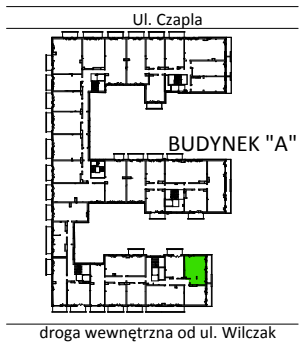

# TARASY WILCZAK

2 pokoje **M126**

BUDYNKI MIESZKALNE  
POZNAŃ ul. Wilczak 16 A

LOKALIZACJA MIESZKANIA W BUDYNKU

ETAP 1

PIĘTRO: 2

ILOŚĆ POKOI: 2

|    |                 |       |                |
|----|-----------------|-------|----------------|
| 01 | Korytarz        | 5,93  | m <sup>2</sup> |
| 02 | Pokój           | 8,85  | m <sup>2</sup> |
| 03 | Pokój z aneksem | 21,35 | m <sup>2</sup> |
| 04 | Łazienka        | 2,83  | m <sup>2</sup> |

38,99 m<sup>2</sup>

Balkon 9,45 m<sup>2</sup>

**TRICO**

TRICO sp. z o.o. SKA  
ul. Na Miasteczku 12 61-144 Poznań  
[www.tarasywilczak.pl](http://www.tarasywilczak.pl)