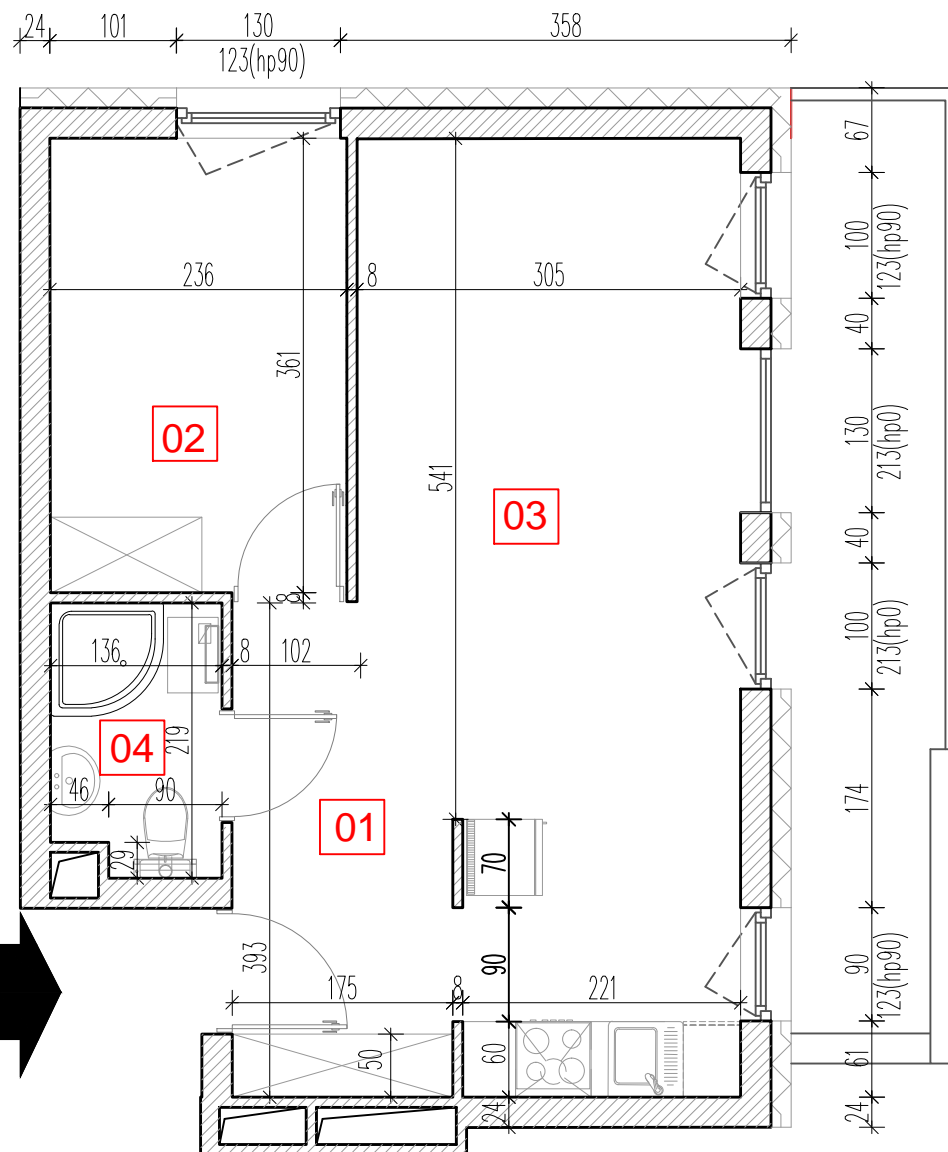

# TARASY WILCZAK

2 pokoje **M126**

BUDYNKI MIESZKALNE  
POZNAŃ ul. Wilczak 16 A

LOKALIZACJA MIESZKANIA W BUDYNKU

ETAP 1

PIĘTRO: 2

ILOŚĆ POKOI: 2

|    |                 |       |                |
|----|-----------------|-------|----------------|
| 01 | Korytarz        | 5,93  | m <sup>2</sup> |
| 02 | Pokój           | 8,85  | m <sup>2</sup> |
| 03 | Pokój z aneksem | 21,35 | m <sup>2</sup> |
| 04 | Łazienka        | 2,83  | m <sup>2</sup> |

38,99 m<sup>2</sup>

Balkon 9,45 m<sup>2</sup>

**TRICO**

TRICO sp. z o.o. SKA  
ul. Na Miasteczku 12 61-144 Poznań  
[www.tarasywilczak.pl](http://www.tarasywilczak.pl)