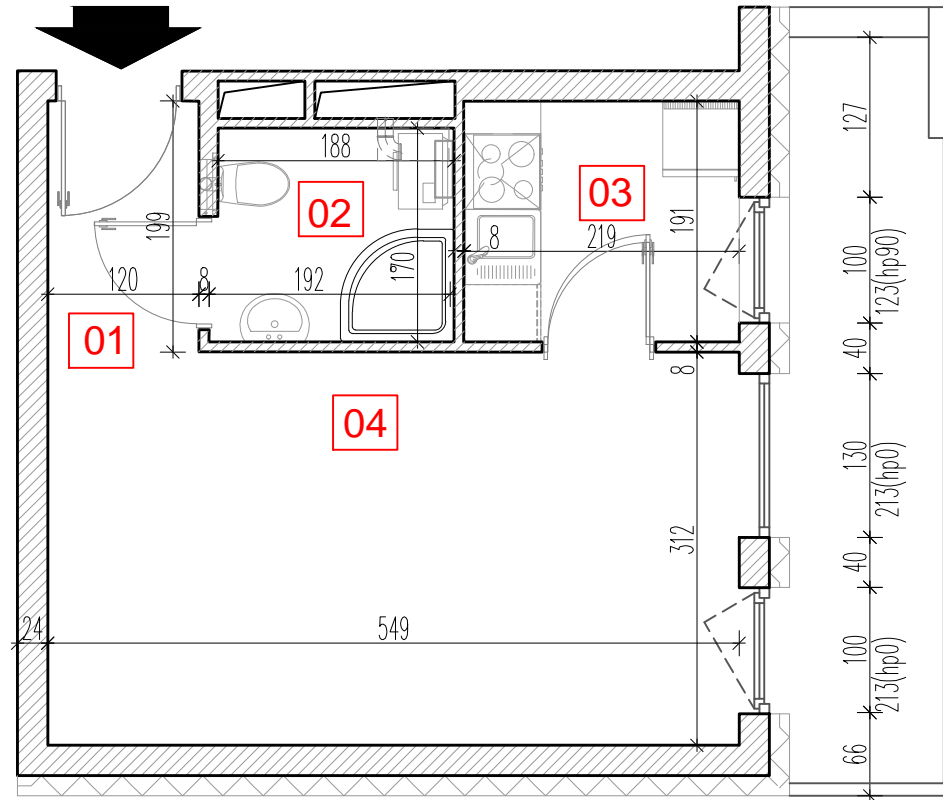

TARASY WILCZAK

1pokój **M125**

BUDYNKI MIESZKALNE
POZNAŃ ul. Wilczak 16 A

LOKALIZACJA MIESZKANIA W BUDYNKU

ETAP 1

PIĘTRO: 2

ILOŚĆ POKOI: 1

01	Korytarz	2,44	m ²
02	Łazienka	3,51	m ²
03	Kuchnia	4,37	m ²
04	Pokój	17,22	m ²

27,54 m²

Balkon 7,82 m²

TRICO sp. z o.o. SKA
ul. Na Miasteczku 12 61-144 Poznań
www.tarasywilczak.pl