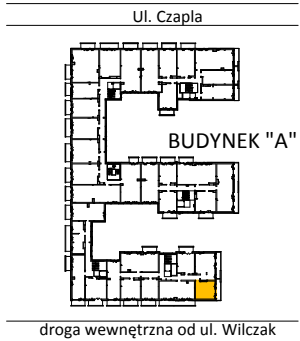

TARASY WILCZAK

1pokój **M125**

BUDYNKI MIESZKALNE
POZNAŃ ul. Wilczak 16 A

LOKALIZACJA MIESZKANIA W BUDYNKU

ETAP 1

PIĘTRO: 2

ILOŚĆ POKOI: 1

01	Korytarz	2,44	m ²
02	Łazienka	3,51	m ²
03	Kuchnia	4,37	m ²
04	Pokój	17,22	m ²

27,54 m²

Balkon 7,82 m²

TRICO sp. z o.o. SKA
ul. Na Miasteczku 12 61-144 Poznań
www.tarasywilczak.pl