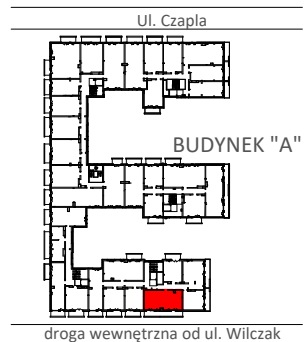

TARASY WILCZAK

3 pokoje **M124**

BUDYNKI MIESZKALNE
POZNAŃ ul. Wilczak 16 A

LOKALIZACJA MIESZKANIA W BUDYNKU

ETAP 1

PIĘTRO: 2

ILOŚĆ POKOI: 3

01	Korytarz	5,85	m ²
02	Łazienka	3,33	m ²
03	Pokój	9,45	m ²
04	Pokój	7,48	m ²
05	Pokój dzienny z aneksem	24,35	m ²

50,46 m²

Balkon 13,56 m²

TRICO

TRICO sp. z o.o. SKA
ul. Na Miasteczku 12 61-144 Poznań
www.tarasywilczak.pl