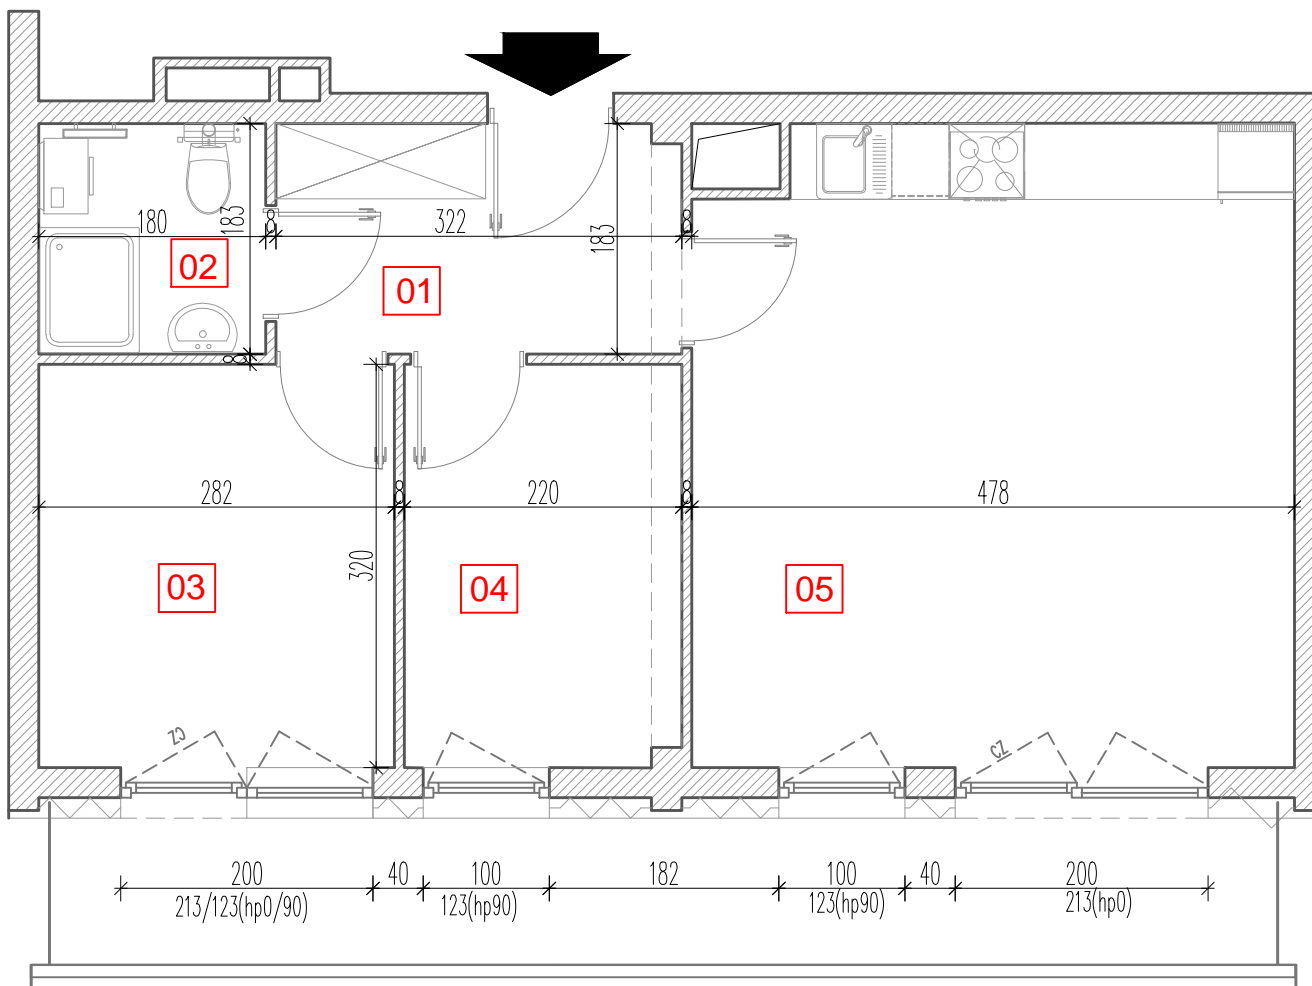

TARASY WILCZAK

3 pokoje **M124**

BUDYNKI MIESZKALNE
POZNAŃ ul. Wilczak 16 A

LOKALIZACJA MIESZKANIA W BUDYNKU

ETAP 1

PIĘTRO: 2

ILOŚĆ POKOI: 3

01	Korytarz	5,85	m ²
02	Łazienka	3,33	m ²
03	Pokój	9,45	m ²
04	Pokój	7,48	m ²
05	Pokój dzienny z aneksem	24,35	m ²

50,46 m²

Balkon 13,56 m²

TRICO

TRICO sp. z o.o. SKA
ul. Na Miasteczku 12 61-144 Poznań
www.tarasywilczak.pl