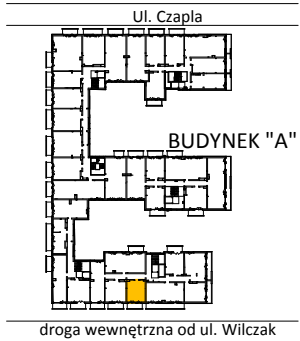

TARASY WILCZAK

1pokój **M123**

BUDYNKI MIESZKALNE
POZNAŃ ul. Wilczak 16 A

LOKALIZACJA MIESZKANIA W BUDYNKU

ETAP 1

PIĘTRO: 2

ILOŚĆ POKOI: 1

01	Korytarz	2,75	m ²
02	Łazienka	3,25	m ²
03	Kuchnia	3,86	m ²
04	Pokój	17,71	m ²

27,57 m²

Balkon 5,36m²

TRICO

TRICO sp. z o.o. SKA
ul. Na Miasteczku 12 61-144 Poznań
www.tarasywilczak.pl