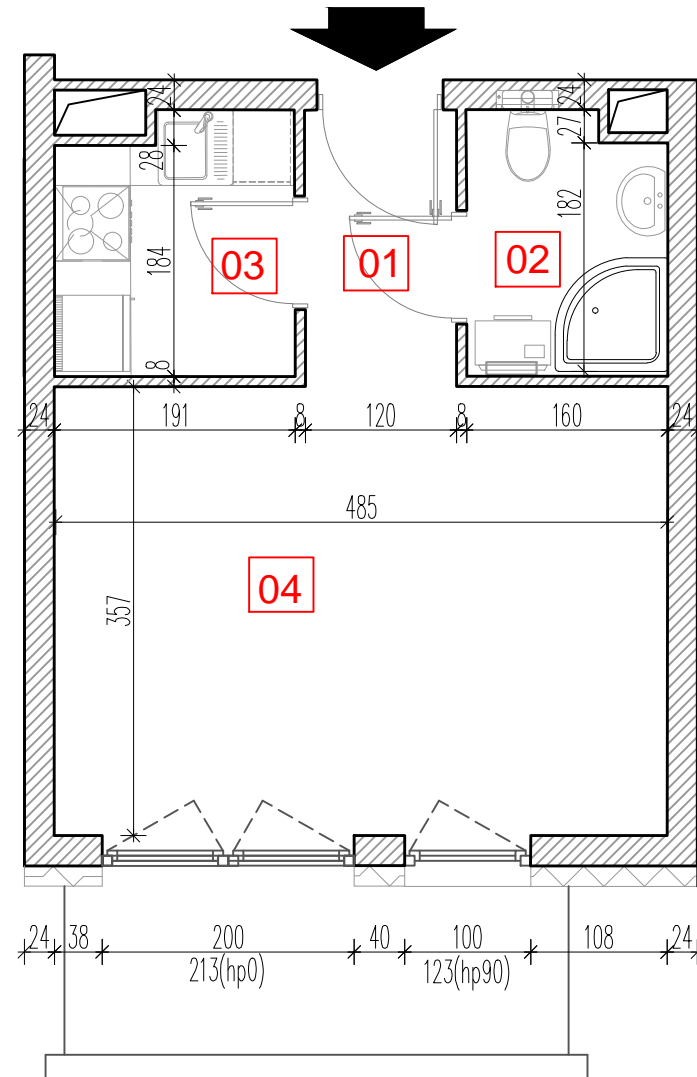

TARASY WILCZAK

1pokój **M123**

BUDYNKI MIESZKALNE
POZNAŃ ul. Wilczak 16 A

LOKALIZACJA MIESZKANIA W BUDYNKU

ETAP 1

PIĘTRO: 2

ILOŚĆ POKOI: 1

01	Korytarz	2,75	m ²
02	Łazienka	3,25	m ²
03	Kuchnia	3,86	m ²
04	Pokój	17,71	m ²

27,57 m²

Balkon 5,36m²

TRICO

TRICO sp. z o.o. SKA
ul. Na Miasteczku 12 61-144 Poznań
www.tarasywilczak.pl