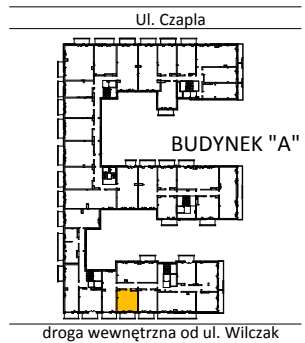

# TARASY WILCZAK

1pokój **M122**

**BUDYNKI MIESZKALNE**  
**POZNAŃ ul. Wilczak 16 A**

LOKALIZACJA MIESZKANIA W BUDYNKU

ETAP 1

PIĘTRO: 2

ILOŚĆ POKOI: 1

01	Korytarz	2,70	m <sup>2</sup>
02	Kuchnia	4,68	m <sup>2</sup>
03	Pokój	19,85	m <sup>2</sup>
04	Łazienka	3,20	m <sup>2</sup>