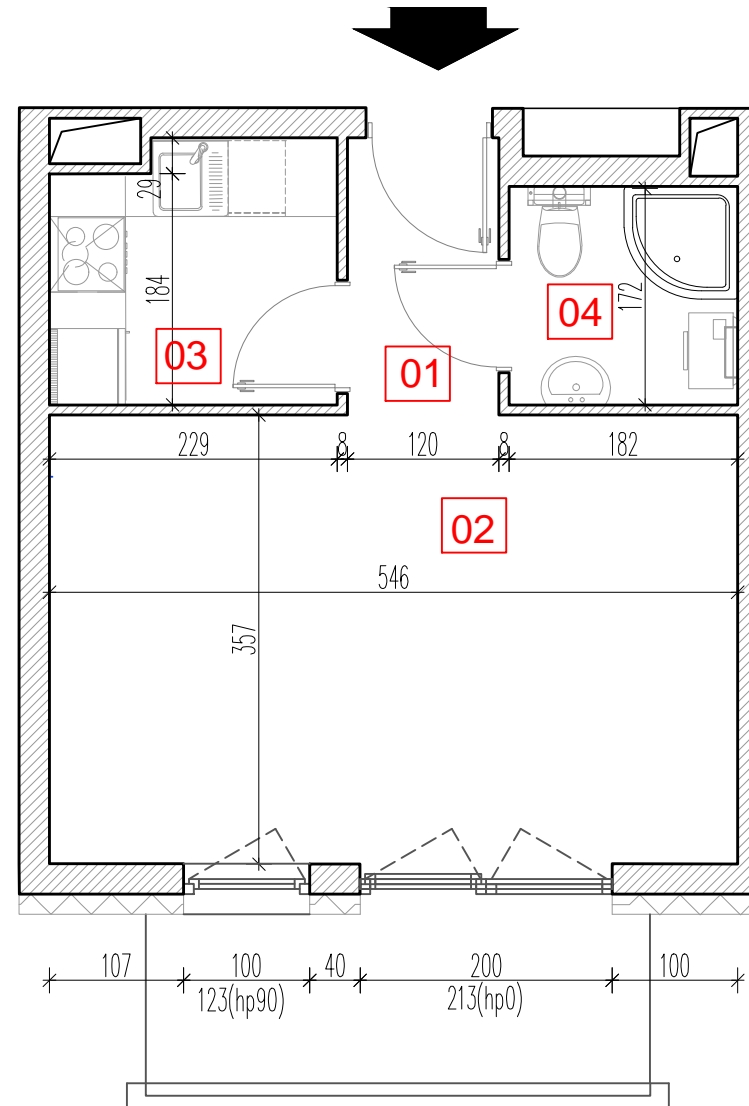

# TARASY WILCZAK

1pokój **M122**

**BUDYNKI MIESZKALNE**  
**POZNAŃ ul. Wilczak 16 A**

LOKALIZACJA MIESZKANIA W BUDYNKU

ETAP 1

PIĘTRO: 2

ILOŚĆ POKOI: 1

01	Korytarz	2,70	m <sup>2</sup>
02	Kuchnia	4,68	m <sup>2</sup>
03	Pokój	19,85	m <sup>2</sup>
04	Łazienka	3,20	m <sup>2</sup>

30,43 m<sup>2</sup>

Balkon 5,36m<sup>2</sup>

**TRICO**

TRICO sp. z o.o. SKA  
ul. Na Miasteczku 12 61-144 Poznań  
[www.tarasywilczak.pl](http://www.tarasywilczak.pl)