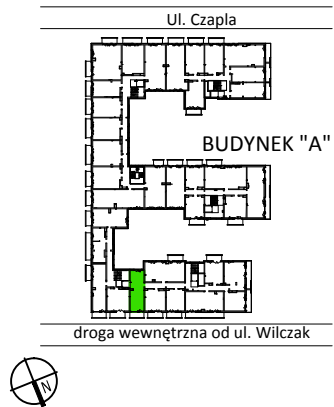

TARASY WILCZAK

2 pokoje **M121**

BUDYNKI MIESZKALNE
POZNAŃ ul. Wilczak 16 A

LOKALIZACJA MIESZKANIA W BUDYNKU

ETAP 1

PIĘTRO: 2

ILOŚĆ POKOI: 2

01	Korytarz	3,76	m ²
02	Pokój z aneksem	20,30	m ²
03	Łazienka	3,52	m ²
04	Pokój	11,11	m ²