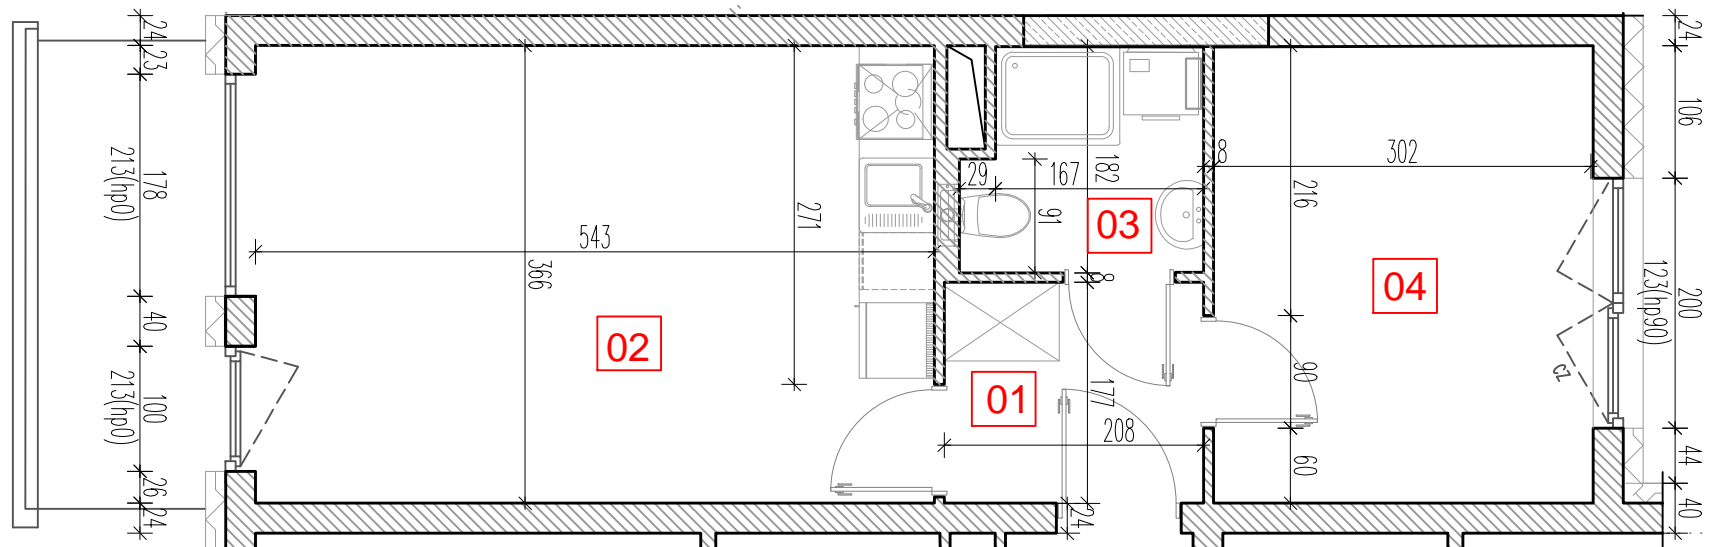

TARASY WILCZAK

2 pokoje **M121**

BUDYNKI MIESZKALNE
POZNAŃ ul. Wilczak 16 A

LOKALIZACJA MIESZKANIA W BUDYNKU

ETAP 1

PIĘTRO: 2

ILOŚĆ POKOI: 2

01	Korytarz	3,76	m ²
02	Pokój z aneksem	20,30	m ²
03	Łazienka	3,52	m ²
04	Pokój	11,11	m ²

38,69 m²

Balkon 5,02m²

TRICO

TRICO sp. z o.o. SKA
ul. Na Miasteczku 12 61-144 Poznań
www.tarasywilczak.pl