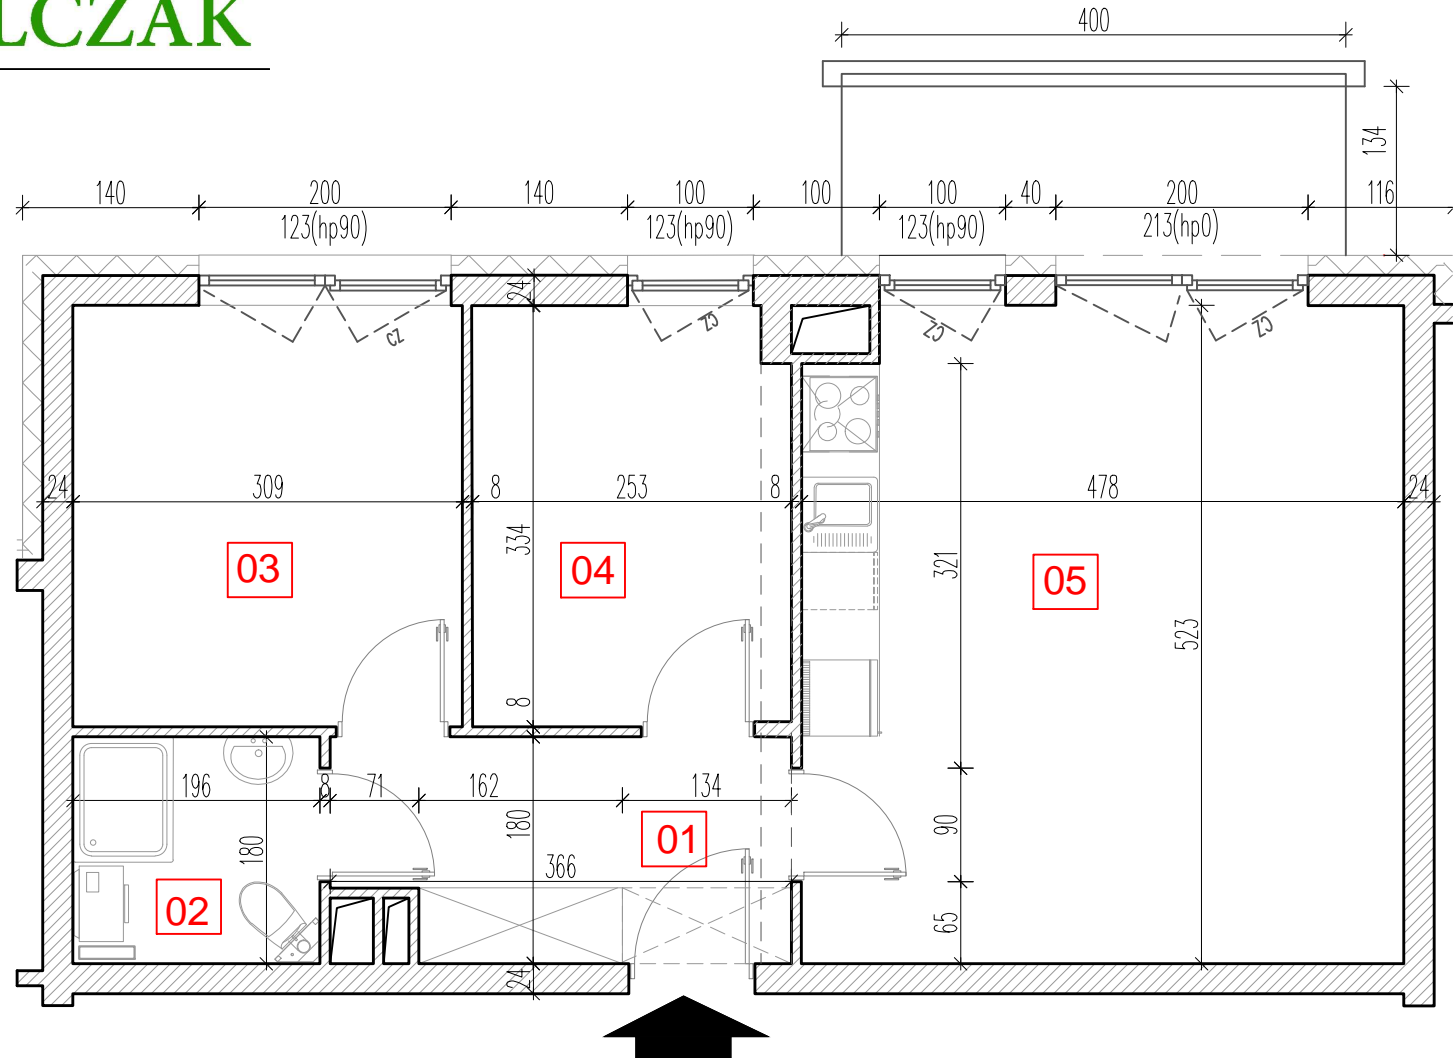

TARASY WILCZAK

3 pokoje **M120**

BUDYNKI MIESZKALNE
POZNAŃ ul. Wilczak 16 A

LOKALIZACJA MIESZKANIA W BUDYNKU

ETAP 1

PIĘTRO: 2

ILOŚĆ POKOI: 3

01	Korytarz	6,51	m ²
02	Łazienka	3,63	m ²
03	Pokój	10,32	m ²
04	Pokój	8,76	m ²
05	Pokój dzienny z aneksem	24,81	m ²

54,03 m²

Balkon 5,36 m²

TRICO

TRICO sp. z o.o. SKA
ul. Na Miasteczku 12 61-144 Poznań
www.tarasywilczak.pl