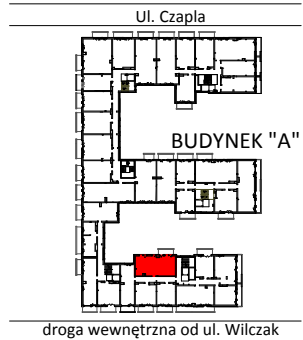

TARASY WILCZAK

3 pokoje **M120**

BUDYNKI MIESZKALNE
POZNAŃ ul. Wilczak 16 A

LOKALIZACJA MIESZKANIA W BUDYNKU

ETAP 1

PIĘTRO: 2

ILOŚĆ POKOI: 3

01	Korytarz	6,51	m ²
02	Łazienka	3,63	m ²
03	Pokój	10,32	m ²
04	Pokój	8,76	m ²
05	Pokój dzienny z aneksem	24,81	m ²

54,03 m²

Balkon 5,36 m²

TRICO

TRICO sp. z o.o. SKA
ul. Na Miasteczku 12 61-144 Poznań
www.tarasywilczak.pl