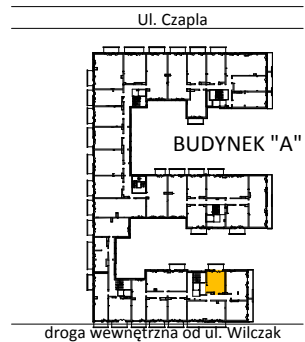

TARASY WILCZAK

1pokój **M117**

BUDYNKI MIESZKALNE

POZNAŃ ul. Wilczak 16 A

LOKALIZACJA MIESZKANIA W BUDYNKU

ETAP 1

PIĘTRO: 1

ILOŚĆ POKOI: 1

01	Korytarz	2,76	m ²
02	Kuchnia	3,61	m ²
03	Pokój	17,84	m ²
04	Łazienka	3,36	m ²

27,57 m²

Balkon 5,36m²

TRICO

TRICO sp. z o.o. SKA
ul. Na Miasteczku 12 61-144 Poznań
www.tarasywilczak.pl