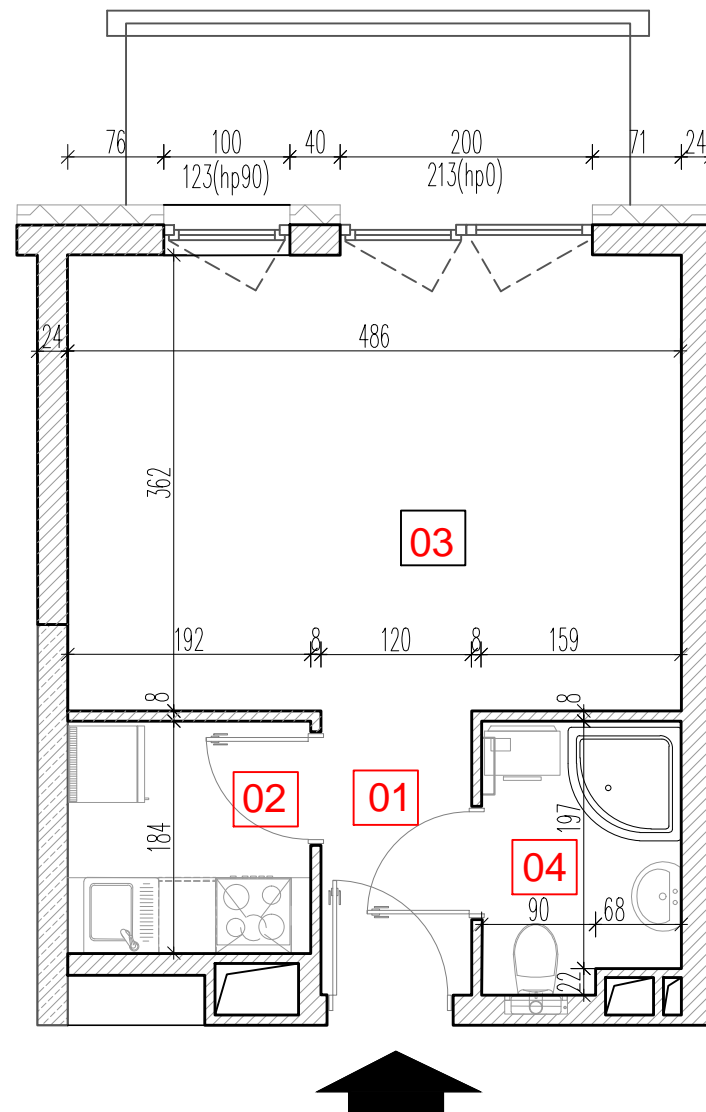

TARASY WILCZAK

1pokój **M117**

BUDYNKI MIESZKALNE

POZNAŃ ul. Wilczak 16 A

LOKALIZACJA MIESZKANIA W BUDYNKU

ETAP 1

PIĘTRO: 1

ILOŚĆ POKOI: 1

01	Korytarz	2,76	m ²
02	Kuchnia	3,61	m ²
03	Pokój	17,84	m ²
04	Łazienka	3,36	m ²

27,57 m²

Balkon 5,36m²

TRICO

TRICO sp. z o.o. SKA
ul. Na Miasteczku 12 61-144 Poznań
www.tarasywilczak.pl