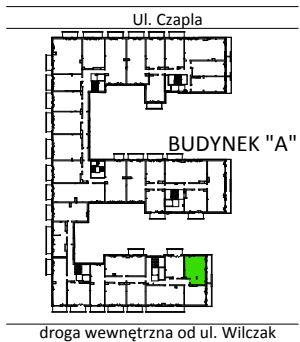

TARASY WILCZAK

2 pokoje **M116**

BUDYNKI MIESZKALNE

POZNAŃ ul. Wilczak 16 A

LOKALIZACJA MIESZKANIA W BUDYNKU

ETAP 1

PIĘTRO: 1

ILOŚĆ POKOI: 2

01	Korytarz	5,93	m ²
02	Pokój	8,85	m ²
03	Pokój z aneksem	21,35	m ²
04	Łazienka	2,83	m ²

38,99 m²

Balkon 9,45 m²

TRICO

TRICO sp. z o.o. SKA
ul. Na Miasteczku 12 61-144 Poznań
www.tarasywilczak.pl