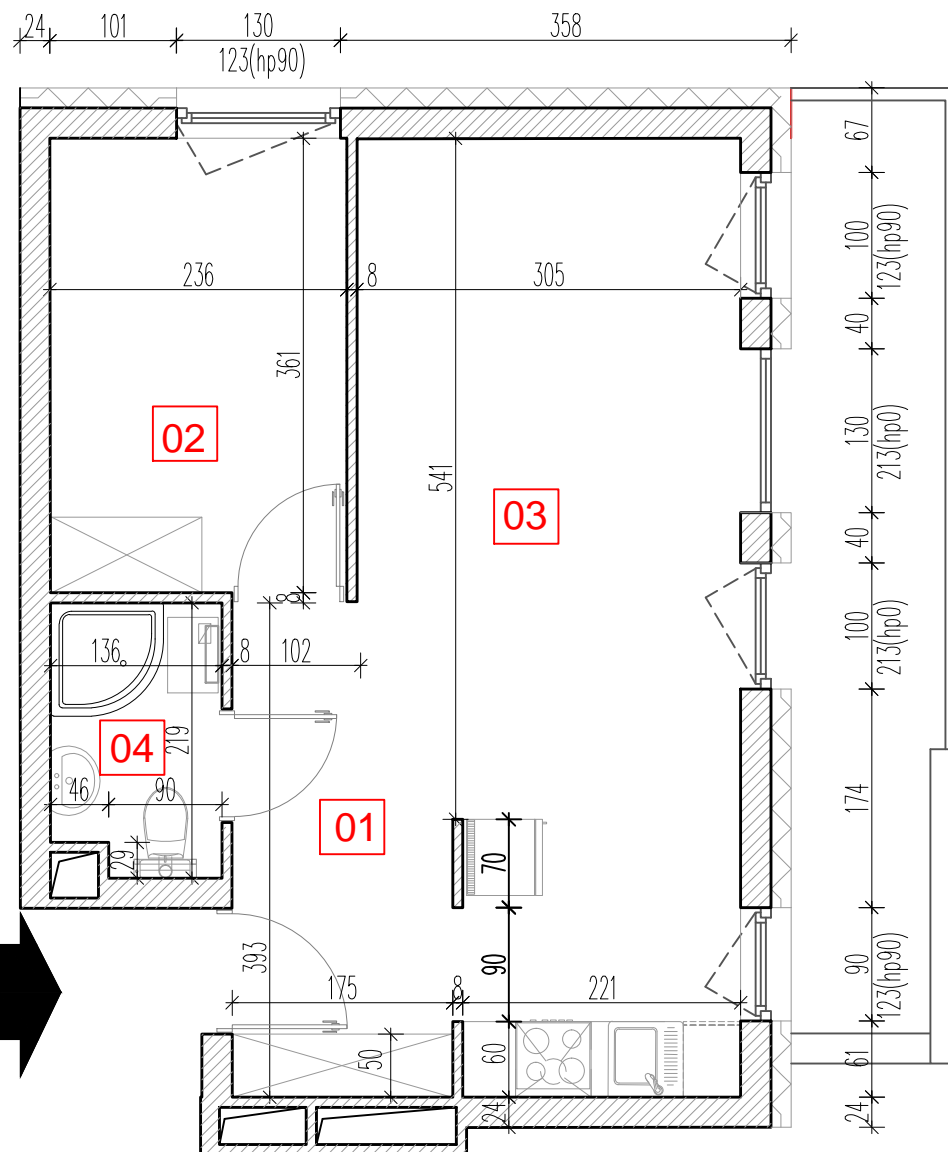

TARASY WILCZAK

2 pokoje **M116**

BUDYNKI MIESZKALNE

POZNAŃ ul. Wilczak 16 A

LOKALIZACJA MIESZKANIA W BUDYNKU

ETAP 1

PIĘTRO: 1

ILOŚĆ POKOI: 2

01	Korytarz	5,93	m ²
02	Pokój	8,85	m ²
03	Pokój z aneksem	21,35	m ²
04	Łazienka	2,83	m ²

38,99 m²

Balkon 9,45 m²

TRICO

TRICO sp. z o.o. SKA
ul. Na Miasteczku 12 61-144 Poznań
www.tarasywilczak.pl