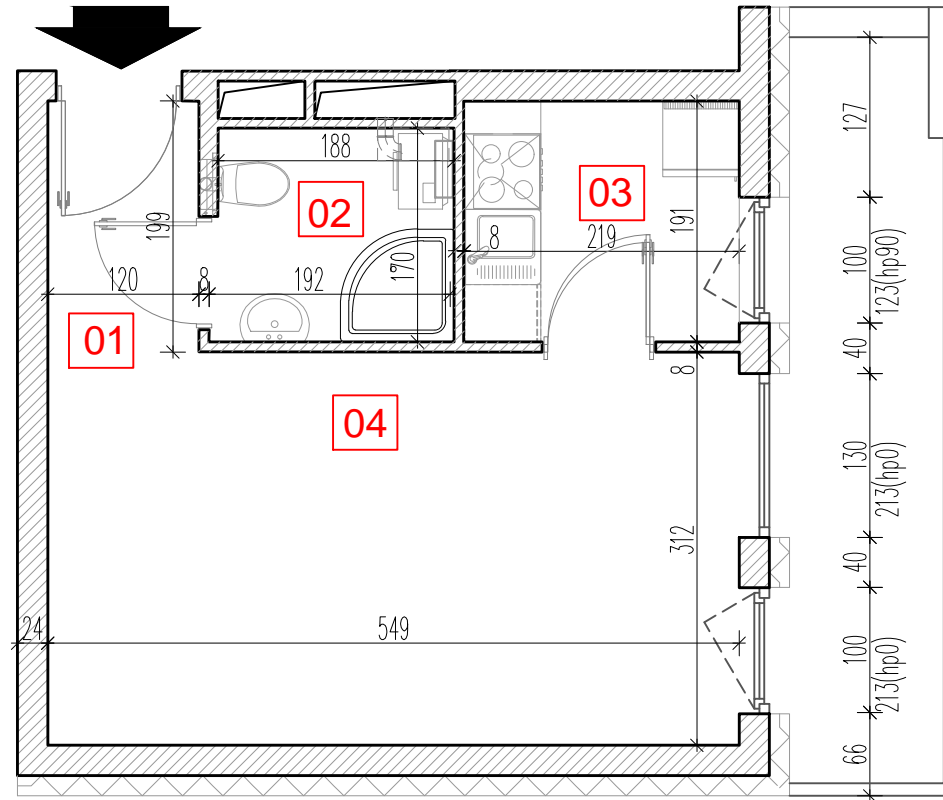

TARASY WILCZAK

1pokój **M115**

BUDYNKI MIESZKALNE
POZNAŃ ul. Wilczak 16 A

LOKALIZACJA MIESZKANIA W BUDYNKU

ETAP 1

PIĘTRO: 1

ILOŚĆ POKOI: 1

01	Korytarz	2,44	m ²
02	Łazienka	3,51	m ²
03	Kuchnia	4,37	m ²
04	Pokój	17,22	m ²

27,54 m²

Balkon 7,82 m²

TRICO sp. z o.o. SKA
ul. Na Miasteczku 12 61-144 Poznań
www.tarasywilczak.pl