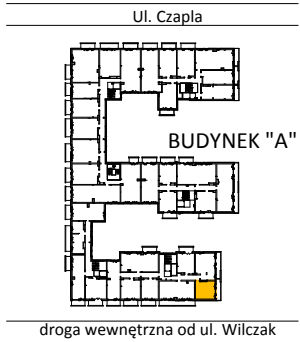

TARASY WILCZAK

1pokój **M115**

BUDYNKI MIESZKALNE
POZNAŃ ul. Wilczak 16 A

LOKALIZACJA MIESZKANIA W BUDYNKU

ETAP 1

PIĘTRO: 1

ILOŚĆ POKOI: 1

01	Korytarz	2,44	m ²
02	Łazienka	3,51	m ²
03	Kuchnia	4,37	m ²
04	Pokój	17,22	m ²

27,54 m²

Balkon 7,82 m²

TRICO sp. z o.o. SKA
ul. Na Miasteczku 12 61-144 Poznań
www.tarasywilczak.pl