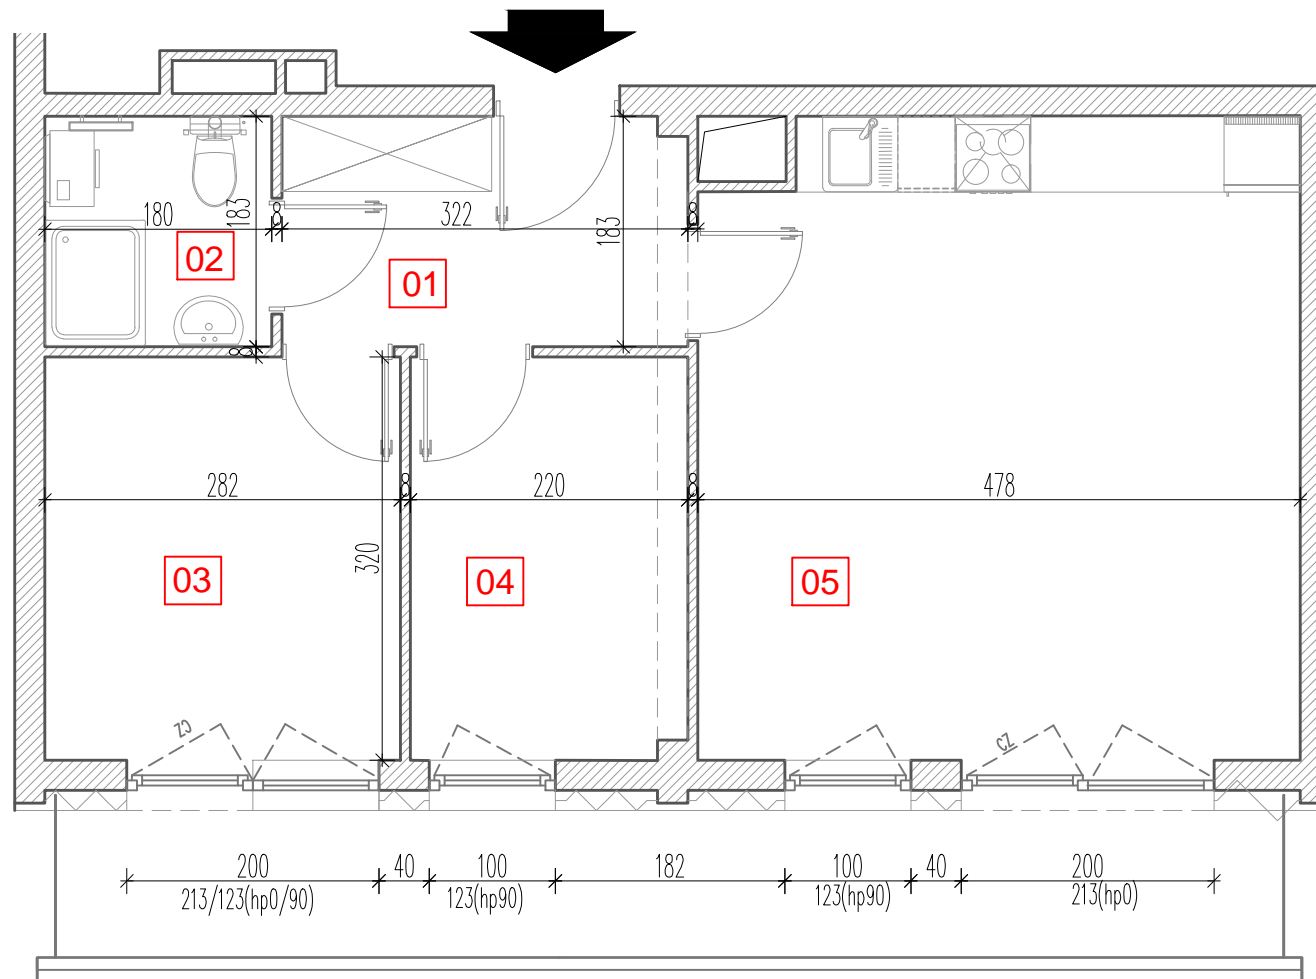

TARASY WILCZAK

3 pokoje **M114**

BUDYNKI MIESZKALNE

POZNAŃ ul. Wilczak 16 A

LOKALIZACJA MIESZKANIA W BUDYNKU

ETAP 1

PIĘTRO: 1

ILOŚĆ POKOI: 3

01	Korytarz	6,04	m ²
02	Łazienka	3,35	m ²
03	Pokój	9,25	m ²
04	Pokój	7,48	m ²
05	Pokój dzienny z aneksem	24,22	m ²

50,35 m²

Balkon 13,36 m²

TRICO

TRICO sp. z o.o. SKA
ul. Na Miasteczku 12 61-144 Poznań
www.tarasywilczak.pl