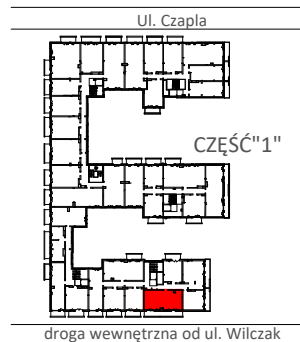

TARASY WILCZAK

3 pokoje **M114**

BUDYNKI MIESZKALNE

POZNAŃ ul. Wilczak 16 A

LOKALIZACJA MIESZKANIA W BUDYNKU

ETAP 1

PIĘTRO: 1

ILOŚĆ POKOI: 3

01	Korytarz	6,04	m ²
02	Łazienka	3,35	m ²
03	Pokój	9,25	m ²
04	Pokój	7,48	m ²
05	Pokój dzienny z aneksem	24,22	m ²

50,35 m²

Balkon 13,36 m²

TRICO

TRICO sp. z o.o. SKA
ul. Na Miasteczku 12 61-144 Poznań
www.tarasywilczak.pl