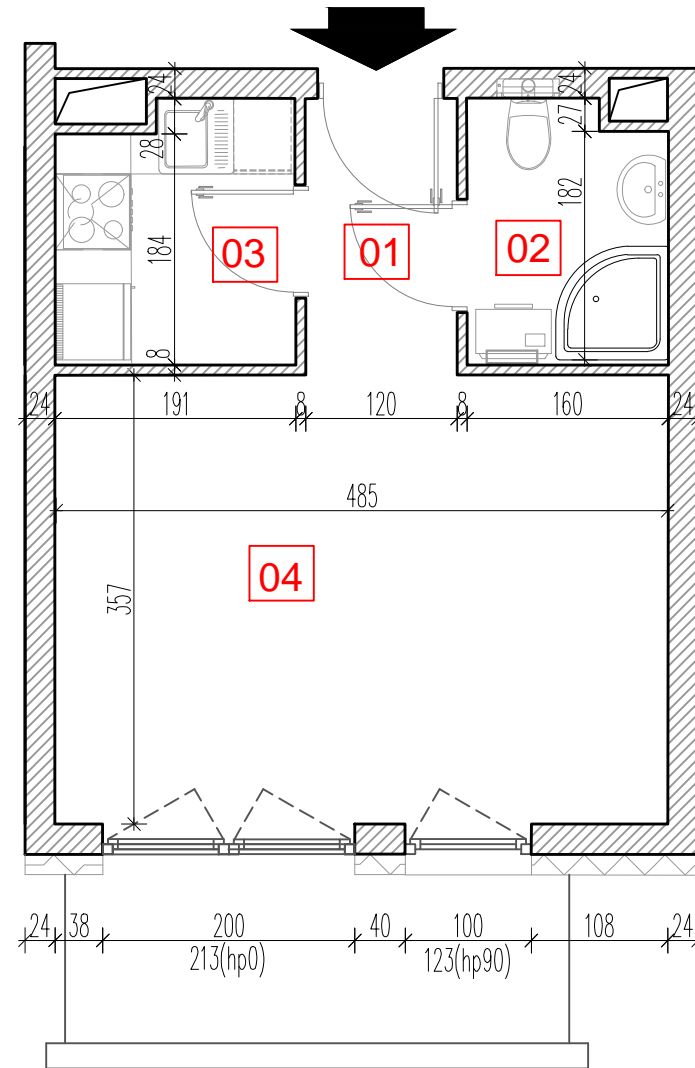

TARASY WILCZAK

1pokój **M113**

BUDYNKI MIESZKALNE
POZNAŃ ul. Wilczak 16 A

LOKALIZACJA MIESZKANIA W BUDYNKU

ETAP 1

PIĘTRO: 1

ILOŚĆ POKOI: 1

01	Korytarz	2,75	m ²
02	Łazienka	3,25	m ²
03	Kuchnia	3,86	m ²
04	Pokój	17,71	m ²

27,57 m²

Balkon 5,36m²

TRICO

TRICO sp. z o.o. SKA
ul. Na Miasteczku 12 61-144 Poznań
www.tarasywilczak.pl