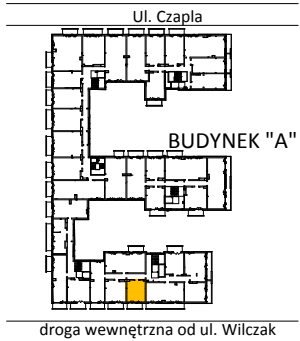

TARASY WILCZAK

1pokój **M113**

BUDYNKI MIESZKALNE
POZNAŃ ul. Wilczak 16 A

LOKALIZACJA MIESZKANIA W BUDYNKU

ETAP 1

PIĘTRO: 1

ILOŚĆ POKOI: 1

01	Korytarz	2,75	m ²
02	Łazienka	3,25	m ²
03	Kuchnia	3,86	m ²
04	Pokój	17,71	m ²

27,57 m²

Balkon 5,36m²

TRICO

TRICO sp. z o.o. SKA
ul. Na Miasteczku 12 61-144 Poznań
www.tarasywilczak.pl