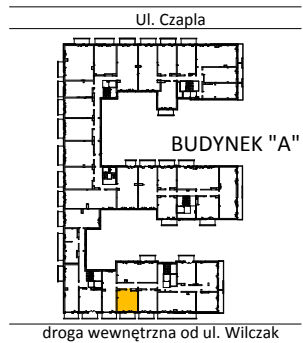

TARASY WILCZAK

1pokój **M112**

BUDYNKI MIESZKALNE
POZNAŃ ul. Wilczak 16 A

LOKALIZACJA MIESZKANIA W BUDYNKU

ETAP 1

PIĘTRO: 1

ILOŚĆ POKOI: 1

01	Korytarz	2,70	m ²
02	Kuchnia	4,68	m ²
03	Pokój	19,85	m ²
04	Łazienka	3,20	m ²