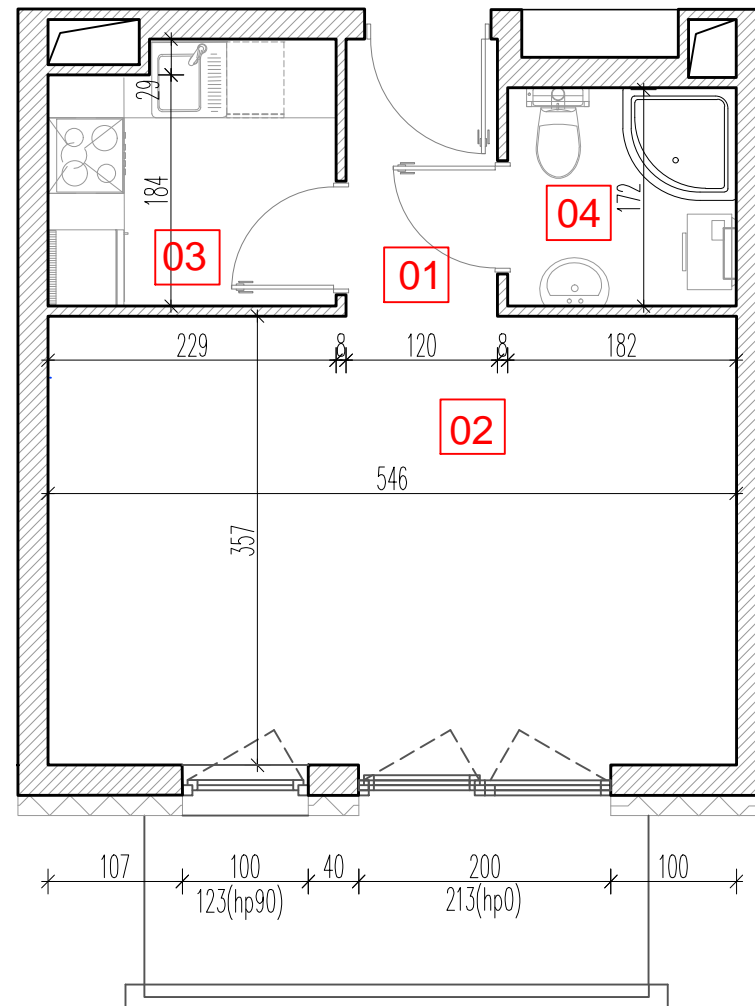

TARASY WILCZAK

1pokój **M112**

BUDYNKI MIESZKALNE
POZNAŃ ul. Wilczak 16 A

LOKALIZACJA MIESZKANIA W BUDYNKU

ETAP 1

PIĘTRO: 1

ILOŚĆ POKOI: 1

01	Korytarz	2,70	m ²
02	Kuchnia	4,68	m ²
03	Pokój	19,85	m ²
04	Łazienka	3,20	m ²

30,43 m²

Balkon 5,36m²

TRICO

TRICO sp. z o.o. SKA
ul. Na Miasteczku 12 61-144 Poznań
www.tarasywilczak.pl