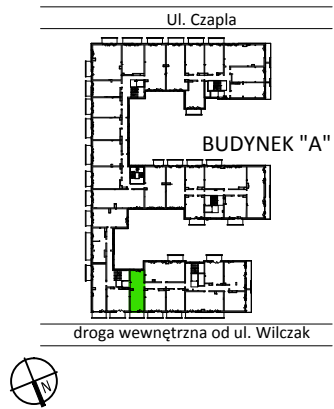

# TARASY WILCZAK

2 pokoje **M111**

BUDYNKI MIESZKALNE  
POZNAŃ ul. Wilczak 16 A

LOKALIZACJA MIESZKANIA W BUDYNKU

ETAP 1

PIĘTRO:	1
ILOŚĆ POKOI:	2

01	Korytarz	3,76	m <sup>2</sup>
02	Pokój z aneksem	20,30	m <sup>2</sup>
03	Łazienka	3,52	m <sup>2</sup>
04	Pokój	11,11	m <sup>2</sup>