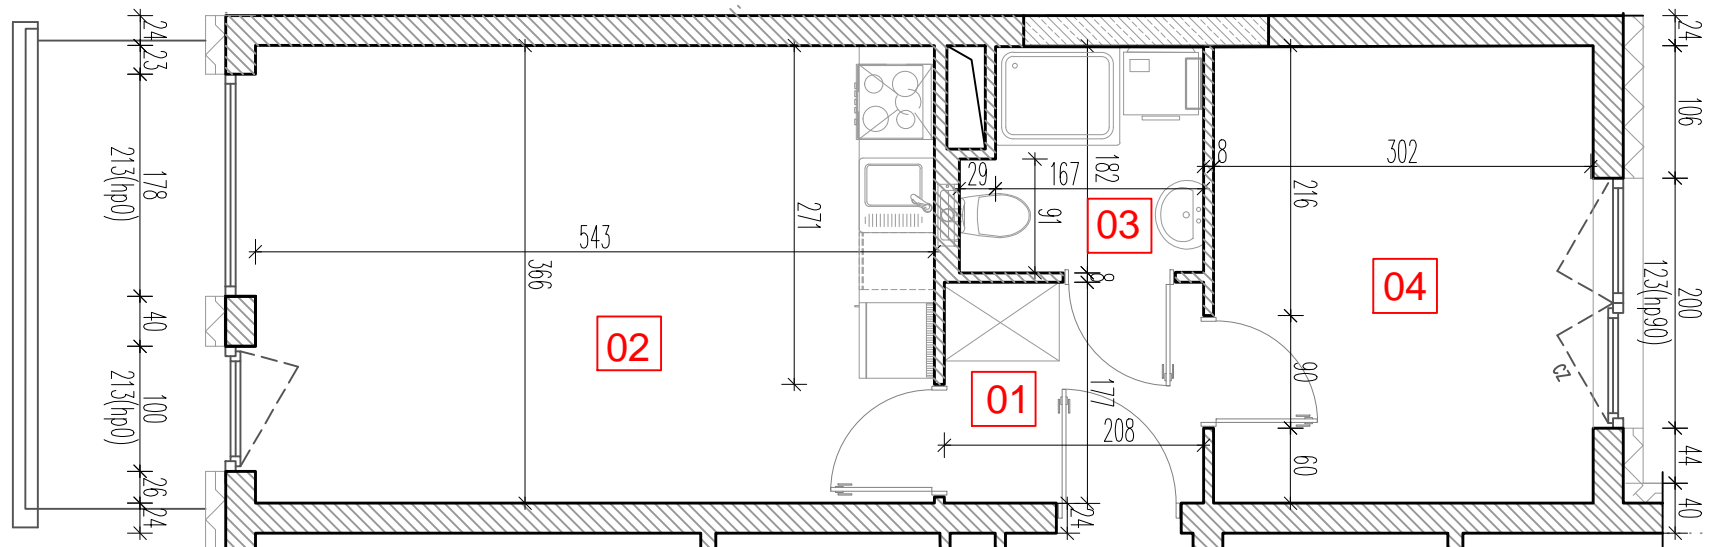

# TARASY WILCZAK

2 pokoje **M111**

BUDYNKI MIESZKALNE  
POZNAŃ ul. Wilczak 16 A

LOKALIZACJA MIESZKANIA W BUDYNKU

ETAP 1

PIĘTRO:	1
ILOŚĆ POKOI:	2

01	Korytarz	3,76	m <sup>2</sup>
02	Pokój z aneksem	20,30	m <sup>2</sup>
03	Łazienka	3,52	m <sup>2</sup>
04	Pokój	11,11	m <sup>2</sup>

38,69 m<sup>2</sup>

Balkon 5,02m<sup>2</sup>

TRICO sp. z o.o. SKA  
ul. Na Miasteczku 12 61-144 Poznań  
[www.tarasywilczak.pl](http://www.tarasywilczak.pl)