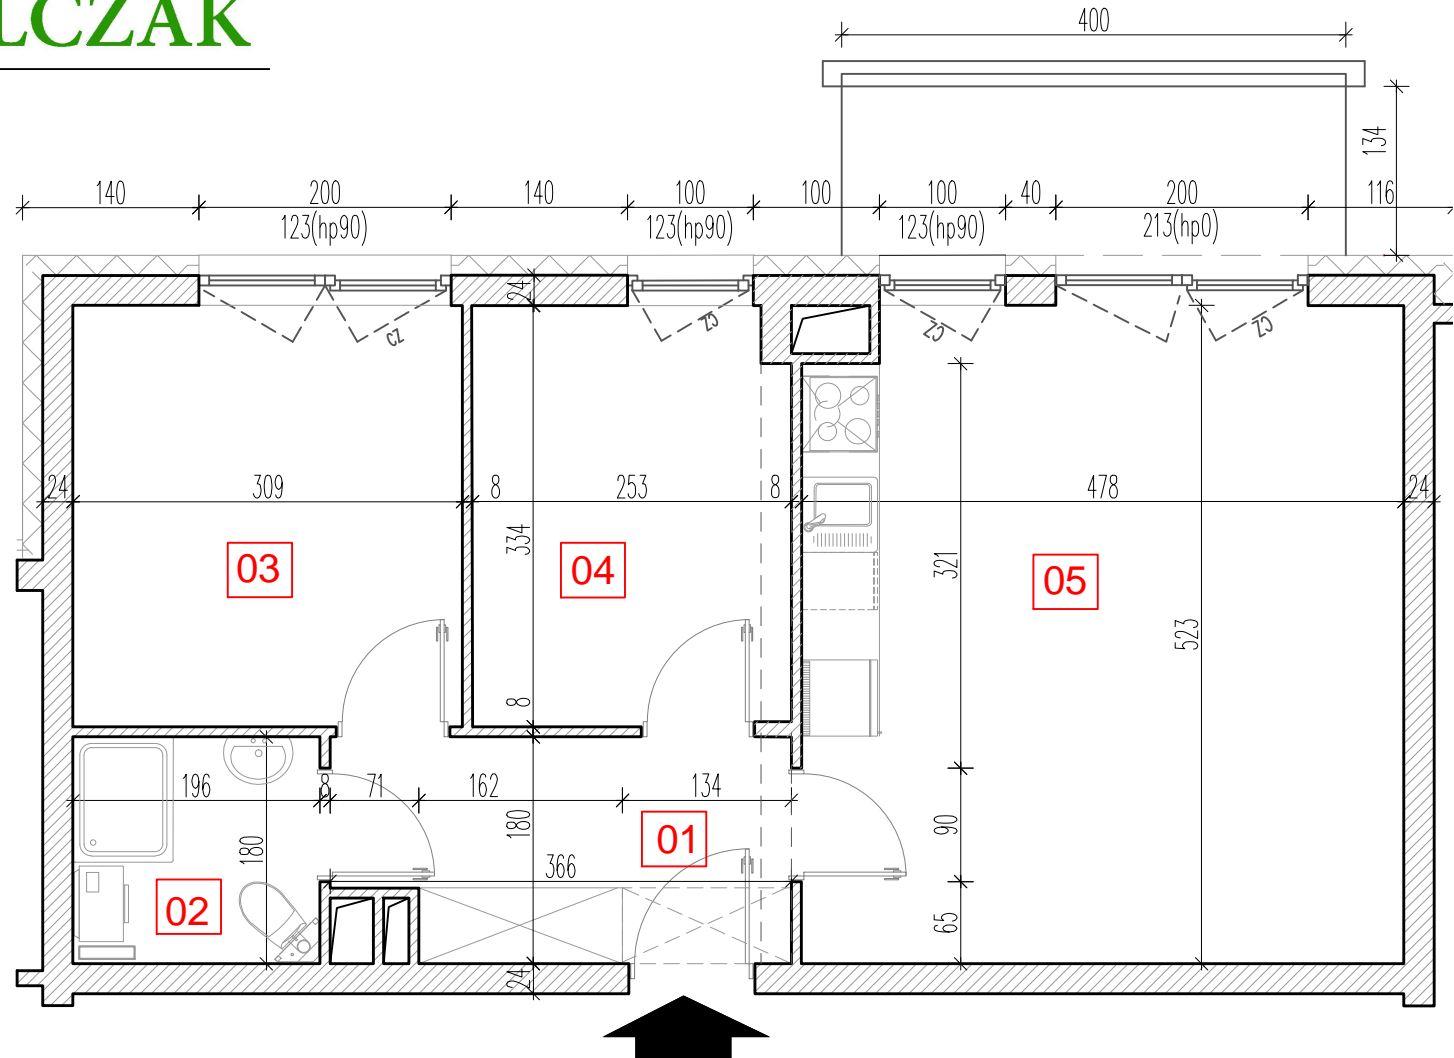

# TARASY WILCZAK

3 pokoje **M110**

BUDYNKI MIESZKALNE  
POZNAŃ ul. Wilczak 16 A

LOKALIZACJA MIESZKANIA W BUDYNKU

ETAP 1

PIĘTRO: 1

IŁOŚĆ POKOI: 3

01	Korytarz	6,51	m <sup>2</sup>
02	Łazienka	3,63	m <sup>2</sup>
03	Pokój	10,32	m <sup>2</sup>
04	Pokój	8,76	m <sup>2</sup>
05	Pokój dzienny z aneksem	24,81	m <sup>2</sup>

54,03 m<sup>2</sup>

Balkon 5,36 m<sup>2</sup>

**TRICO**

TRICO sp. z o.o. SKA  
ul. Na Miasteczku 12 61-144 Poznań  
[www.tarasywilczak.pl](http://www.tarasywilczak.pl)