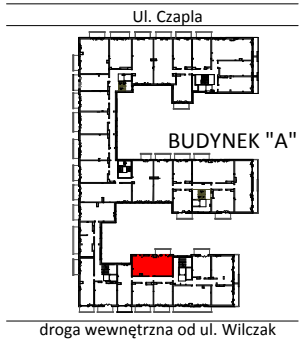

# TARASY WILCZAK

3 pokoje **M110**

BUDYNKI MIESZKALNE  
POZNAŃ ul. Wilczak 16 A

LOKALIZACJA MIESZKANIA W BUDYNKU

ETAP 1

PIĘTRO: 1

IŁOŚĆ POKOI: 3

01	Korytarz	6,51	m <sup>2</sup>
02	Łazienka	3,63	m <sup>2</sup>
03	Pokój	10,32	m <sup>2</sup>
04	Pokój	8,76	m <sup>2</sup>
05	Pokój dzienny z aneksem	24,81	m <sup>2</sup>

54,03 m<sup>2</sup>

Balkon 5,36 m<sup>2</sup>

**TRICO**

TRICO sp. z o.o. SKA  
ul. Na Miasteczku 12 61-144 Poznań  
[www.tarasywilczak.pl](http://www.tarasywilczak.pl)