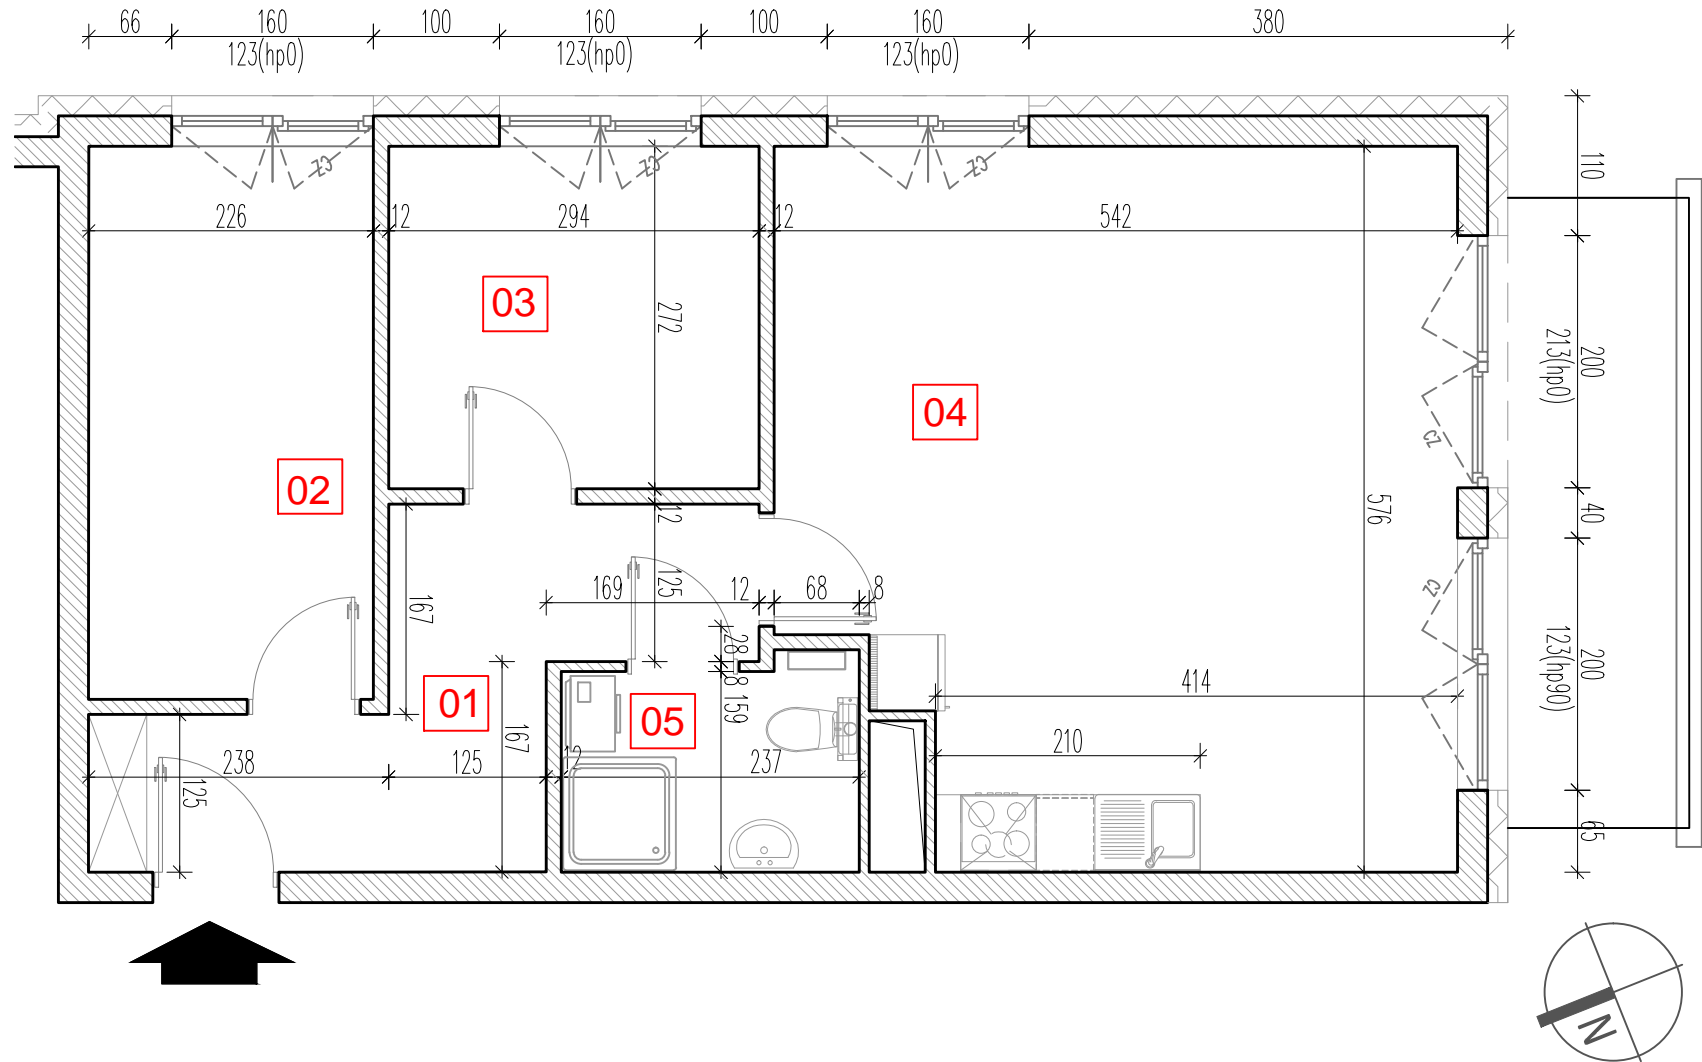

# TARASY WILCZAK

3 pokoje **M761**

BUDYNKI MIESZKALNE

POZNAŃ ul. Wilczak 16 A

LOKALIZACJA MIESZKANIA W BUDYNKU

PIĘTRO: 6

ILOŚĆ POKOI: 3

01	Korytarz	9,33	m <sup>2</sup>
02	Pokój	10,22	m <sup>2</sup>
03	Pokój	8,46	m <sup>2</sup>
04	Pokój z aneksem	29,44	m <sup>2</sup>
05	Łazienka	4,06	m <sup>2</sup>

61,51 m<sup>2</sup>

Balkon 5,36m<sup>2</sup>

**TRICO**

TRICO sp. z o.o. SKA  
ul. Na Miasteczku 12 61-144 Poznań  
[www.tarasywilczak.pl](http://www.tarasywilczak.pl)